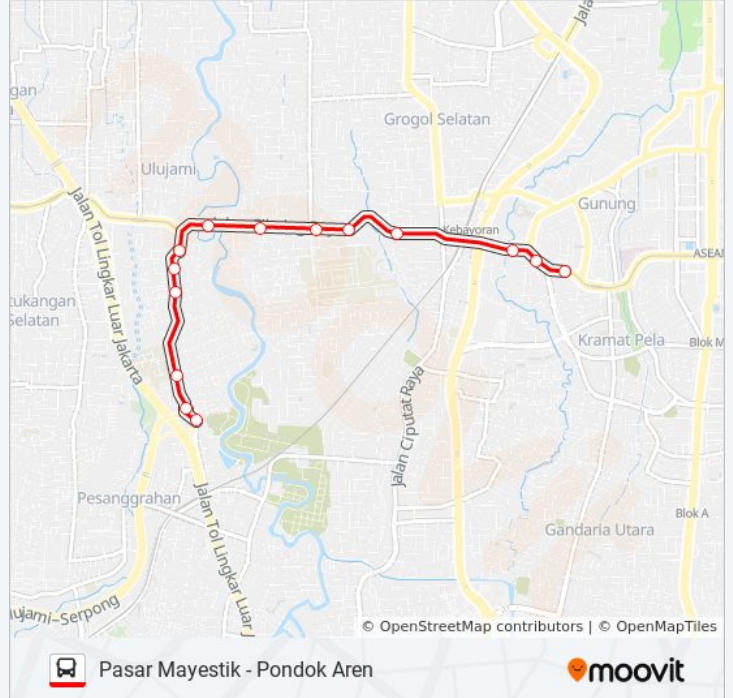

S06 bis jalur (Pasar Mayestik - Pondok Aren) memiliki 2 rute. Pada hari kerja biasa waktu operasinya adalah:

(1) PONDOK Aren: 05.00 - 22.00(2) TAMAN Puring: 05.00 - 22.00

Gunakan Moovit app untuk menemukan stasiun S06 bis terdekat dan cari tahu kedatangan S06 bis berikutnya.

**Arah: PONDOK Aren**

14 pemberhentian

[LIHAT JADWAL JALUR](#)

TAMAN Puring

Kyai Maja 1

Kebayoran Baru Velbak 1

Jalan Makam

Jalan Samudra

Seskoal 1

Jalan Ciledug Raya, 2

Pasar Cipulir

Simpang Jalan Perdatam 2

Jalan Ulujami Raya, 8 D

GANG Haji Sanusi I Ulujami

Jalan Haji Buang Ulujami

GANG RW Ulujami Raya

**Informasi S06 bis****Arah:** PONDOK Aren**Pemberhentian:** 14**Waktu Perjalanan:** 23 mnt**Ringkasan Jalur:**

**Arah: TAMAN Puring**

14 pemberhentian

[LIHAT JADWAL JALUR](#)

- Ulujami Cendrawasih
- Jalan Ulujami Raya 4a
- Kelurahan Ulujami
- Jalan Guru Sali'In
- Jalan Palm
- Simpang Jalan Perdatam 1
- ITC Cipulir
- Kartini Hospital 2
- Seskoal 2
- Seberang Jalan Makam Keb. Lama
- Jalan Pakubuwono VI
- Singgalang
- Puskesmas Kelurahan Gunung
- TAMAN Puring