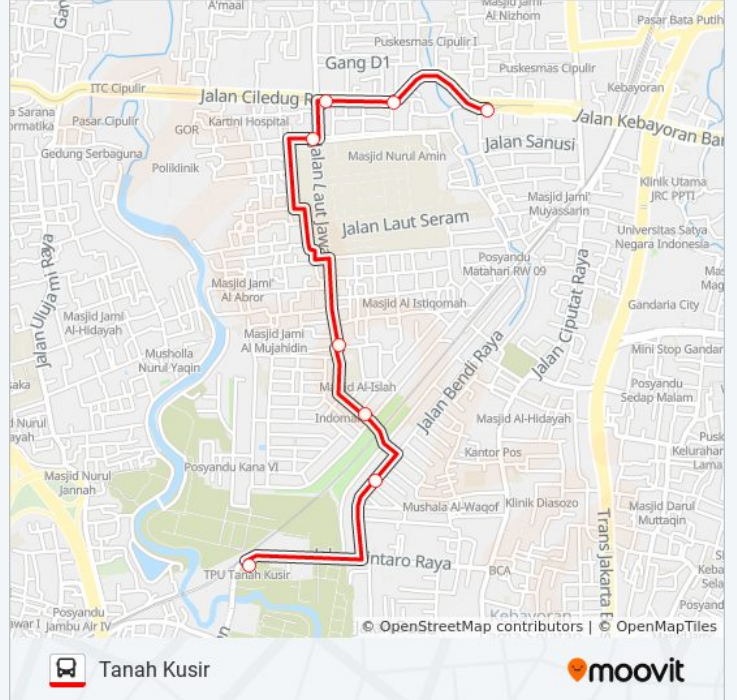

S10 bis jalur (Kebayoran Lama) memiliki 2 rute. Pada hari kerja biasa waktu operasinya adalah:

(1) Kebayoran Lama: 05.00 - 22.00(2) Tanah Kusir: 05.00 - 22.00

Gunakan Moovit app untuk menemukan stasiun S10 bis terdekat dan cari tahu kedatangan S10 bis berikutnya.

Seberang Jalan Samudra

Jalan SD Cipulir

Jadwal waktu S10 bis

Jadwal waktu Rute Kebayoran Lama

Senin	05.00 - 22.00
Selasa	05.00 - 22.00
Rabu	05.00 - 22.00
Kamis	05.00 - 22.00
Jumat	05.00 - 22.00
Sabtu	05.00 - 22.00
Minggu	05.00 - 22.00

Jadwal waktu S10 bis

Jadwal waktu Rute Tanah Kusir

Senin	05.00 - 22.00
Selasa	05.00 - 22.00
Rabu	05.00 - 22.00
Kamis	05.00 - 22.00
Jumat	05.00 - 22.00
Sabtu	05.00 - 22.00
Minggu	05.00 - 22.00

Informasi S10 bis

Arah: Tanah Kusir

Pemberhentian: 8

Waktu Perjalanan: 14 mnt

Ringkasan Jalur:

Jadwal waktu dan peta rute S10 bis tersedia dalam format PDF di moovitapp.com. Gunakan [Moovit App](#) untuk melihat waktu langsung kedatangan bus, jadwal kereta atau jadwal kereta bawah tanah, dan petunjuk langkah demi langkah untuk semua transportasi umum di Jakarta.