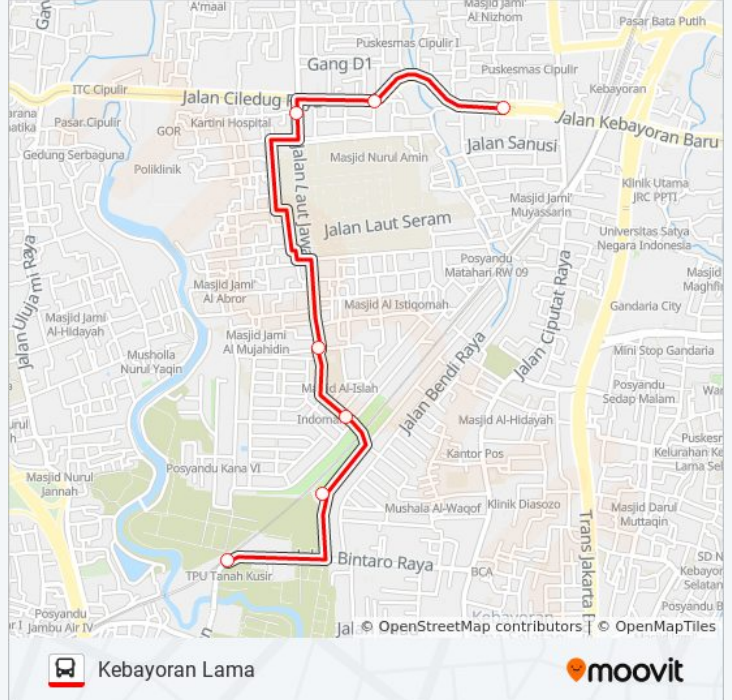

S10 bis jalur (Kebayoran Lama) memiliki 2 rute. Pada hari kerja biasa waktu operasinya adalah:

(1) Kebayoran Lama: 05.00 - 22.00(2) Tanah Kusir: 05.00 - 22.00

Gunakan Moovit app untuk menemukan stasiun S10 bis terdekat dan cari tahu kedatangan S10 bis berikutnya.

Arah: Kebayoran Lama

7 pemberhentian

[LIHAT JADWAL JALUR](#)

Bintaro 46a

Bendi Besar 19

Jalan Bendi Utama 1b

Jl.Peninggalan Raya 1b

Jl.Laut Aries 1b

Seberang Jalan Samudra

Jalan SD Cipulir

Jadwal waktu S10 bis

Jadwal waktu Rute Kebayoran Lama

Senin	05.00 - 22.00
Selasa	05.00 - 22.00
Rabu	05.00 - 22.00
Kamis	05.00 - 22.00
Jumat	05.00 - 22.00
Sabtu	05.00 - 22.00
Minggu	05.00 - 22.00

Informasi S10 bis

Arah: Kebayoran Lama

Pemberhentian: 7

Waktu Perjalanan: 14 mnt

Ringkasan Jalur:

Arah: Tanah Kusir

8 pemberhentian

[LIHAT JADWAL JALUR](#)