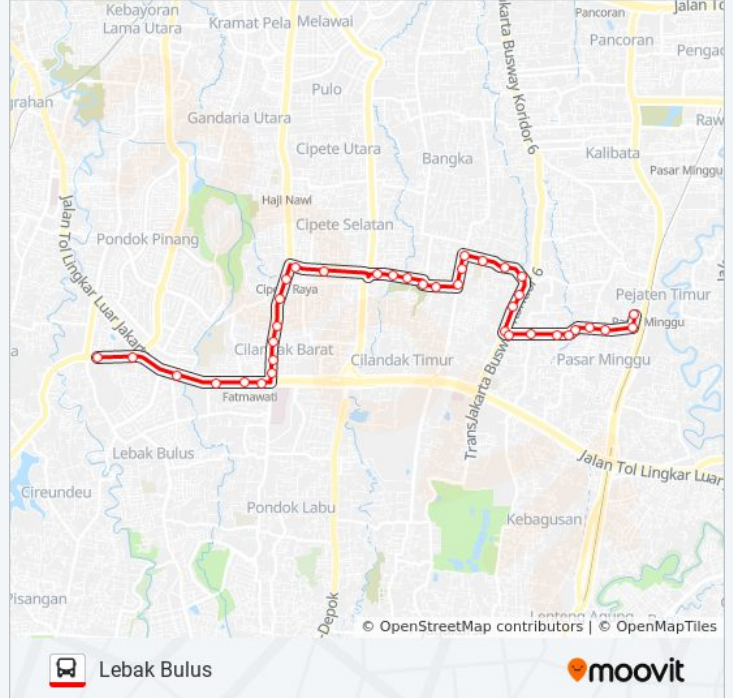

### Arah: Lebak Bulus

37 pemberhentian

[LIHAT JADWAL JALUR](#)

Terminal Pasar Minggu  
GANG Bima Jaya  
Direktorat Jenderal Hortikultura  
Litbang Pertanian  
Seberang Kecamatan Pasar Minggu  
Ragunan Raya 28  
Ragunan Raya P2  
Masjid AL Ikhlah Jatipadang  
Seberang Jalan Haji Asnawi  
Jatipadang 1  
Jalan Warung Jati Barat  
Lip Islam Dan Arab  
Seberang PLN Gis Kemang  
Kedubes Kamboja  
Jalan Pejaten Barat XI - SMA Kolose Gonzaga  
Simpang Pejaten Barat Ampera  
Jalan Ampera Raya 2  
Jalan Ampera Raya 3  
Jalan Madrasah 2 Selatan  
Jalan Benda Atas  
Pagi Sore Jeruk Purut  
Jalan Puri Mutiara IV

### Informasi S11 bis

**Arah:** Lebak Bulus

**Pemberhentian:** 37

**Waktu Perjalanan:** 62 mnt

**Ringkasan Jalur:**

Jalan Puri Mutiara II  
 Jalan Cipete VIII  
 Jalan Cipete Raya 2b  
 Jalan Rs. Fatmawati 33  
 RS Setia Mitra 1  
 Wisma Subud  
 Jalan Cilandak V  
 Jalan Rs. Fatmawati 37  
 Simpang Fatmawati  
 Stasiun MRT Fatmawati  
 Stasiun MRT Fatmawati 2  
 Jalan R.A. Kartini 8  
 TB Simatupang 9  
 Poin Square  
 Terminal Lebak Bulus

**Arah: Pasar Minggu**

46 pemberhentian  
[LIHAT JADWAL JALUR](#)

Terminal Lebak Bulus  
 Selapa Polri  
 Pool Kramat Djati  
 MAN 4 Jakarta  
 RA Kartini  
 Niaga Hijau  
 Jalan Simatupang  
 Gelanggang TB Simatupang  
 JPO Jalan Adiaksa  
 RA Kartini 7b  
 RA Kartini 8b  
 Jalan Banjarsari I  
 Jalan Banjarsari II  
 Jalan RS Fatmawati 39

**Arah:** Pasar Minggu  
**Pemberhentian:** 46  
**Waktu Perjalanan:** 77 mnt  
**Ringkasan Jalur:**

Pasar Mede

SMKN 28

RS Setia Mitra 2

Jalan RS Fatmawati 43

Jalan Cipete Raya 1b

Jalan Cipete VIII

Perempatan Cipete Raya Antasari