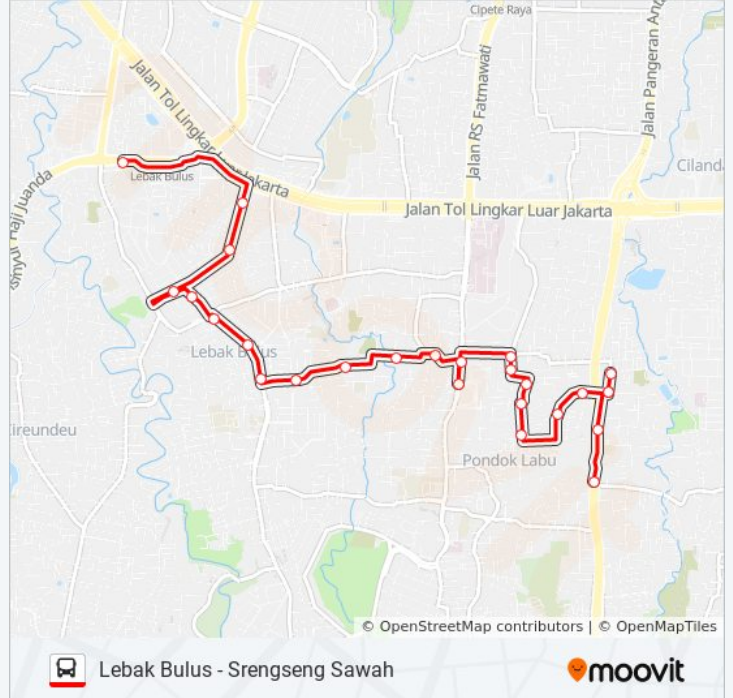

S12 bis jalur (Lebak Bulus - Srengseng Sawah) memiliki 2 rute. Pada hari kerja biasa waktu operasinya adalah: (1) Lebak Bulus: 05.00 - 19.00(2) Srengseng Sawah: 05.00 - 19.00

Gunakan Moovit app untuk menemukan stasiun S12 bis terdekat dan cari tahu kedatangan S12 bis berikutnya.

Arah: Lebak Bulus

26 pemberhentian

[LIHAT JADWAL JALUR](#)

Jalan Bango Raya
Jalan Bango Raya, 31a
Jalan Bango Raya
Simpang Tridharma Bango Raya
Jalan Bango Raya
GANG Haji Ahmad Nado
Jalan Pinang Kalijati, 20-23
Jalan Swakarya Dalam 1
Sekolah Charitas PONDOK Labu
Jalan Swakarya
Jalan Wijaya Kusuma I, 16
Pertigaan Wijayakusuma
Jalan RS Fatmawati, 61
One Belpark 2
Jalan Lebak Bulus Iii, 15
Seberang Poltekkes Jakarta I Cilandak
Jalan Lebak Bulus Iii, 91
SDN Lebak Bulus 01
Simpang Karang Tengah Gunung Balong
Seberang Bona Plaza Indah
Jalan Karang Tengah Raya, 80
Jalan Adhyaksa 9, 9

Jadwal waktu S12 bis

Jadwal waktu Rute Lebak Bulus

Senin	05.00 - 19.00
Selasa	05.00 - 19.00
Rabu	05.00 - 19.00
Kamis	05.00 - 19.00
Jumat	05.00 - 19.00
Sabtu	05.00 - 19.00
Minggu	05.00 - 19.00

Informasi S12 bis**Arah:** Lebak Bulus**Pemberhentian:** 26**Waktu Perjalanan:** 43 mnt**Ringkasan Jalur:**

Jalan Adiaksa Raya

Jalan Adiaksa Raya, 38

Jalan Adiaksa II

Terminal Lebak Bulus

Arah: Srengseng Sawah

29 pemberhentian

[LIHAT JADWAL JALUR](#)

Terminal Lebak Bulus