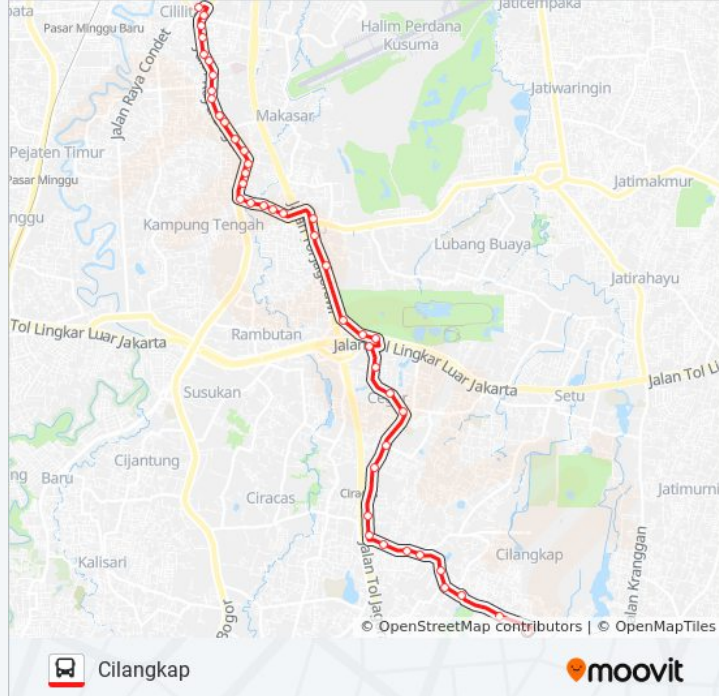

Jalan Budi Murni Raya Cilangkap

Jalan Cipayung Raya 3

Simpang Malaka Raya Cilangkap

Jl. Raya Cilangkap 1

Jl. Raya Cilangkap 2

Jalan Swadaya 3b

Arah: Cililitan

41 pemberhentian