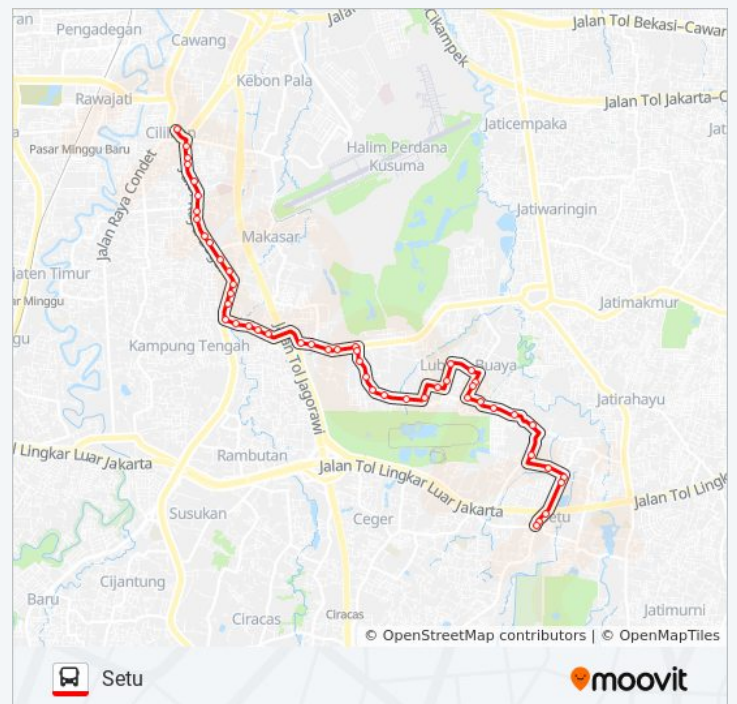

RS Restu Kasih
Jalan Olahraga 1
Pasar Kramat Jati 1
Lippo Mall Kramat Jati
Jalan Batu Tumbuh
Jalan Raya Bogor 5
Raya Bogor 13b
Pusdikkes
Budiwarman 2
Jalan Raya Bogor 7
Jl. Dato Tonggara
PLN Kramat Jati
Jalan Raya Bogor 9
PT Blue Bird 1
Seberang Up Angkutan Sekolah
SDN Dukuh 01
Jalan Dukuh II
Pintu Tol PONDOK Gede Utara
Makasar
GANG Madrasah
Seberang Polsek Makasar
PONDOK Gede 13a
Asrama Haji PONDOK Gede
SPBU Pinang Ranti 2
Jalan H Mahid
Jalan Mundu
Seberang Pintu 2 TMII Bawah
Jalan Ampel
Jalan Manunggal Xvii, 1
Jalan Al.Baidho I, 2
Masjid Jami Al-Baidlo
Jalan Karya 2
Musholla Darussalam 1

Kamis	05.00 - 21.00
Jumat	05.00 - 21.00
Sabtu	05.00 - 21.00
Minggu	05.00 - 21.00

Informasi T05 bis

Arah: Setu

Pemberhentian: 50

Waktu Perjalanan: 62 mnt

Ringkasan Jalur: