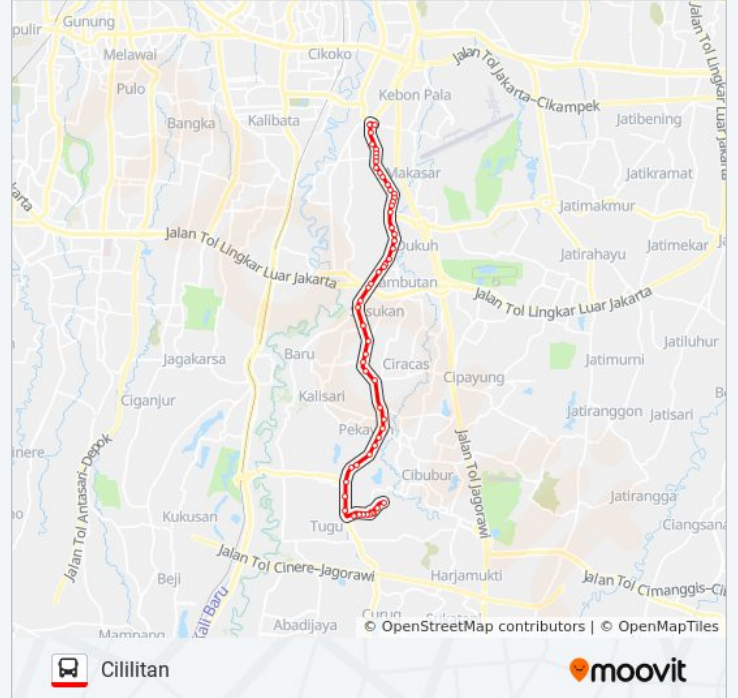

Raya Bogor 11

Apotik ABBA

Jalan Bogor Raya 6

Budiwarman 1

Seberang RS Pusdikkes

STM Jakarta Timur

Jalan Bogor Raya 4

Raya Bogor 14

GANG Ayama

Jalan Bogor Raya 2

RS Polri Jakarta Timur

Pasar Kramat Jati

Raya Bogor 16

Jalan Cililitan Besar

**Arah: Mekarsari**

51 pemberhentian