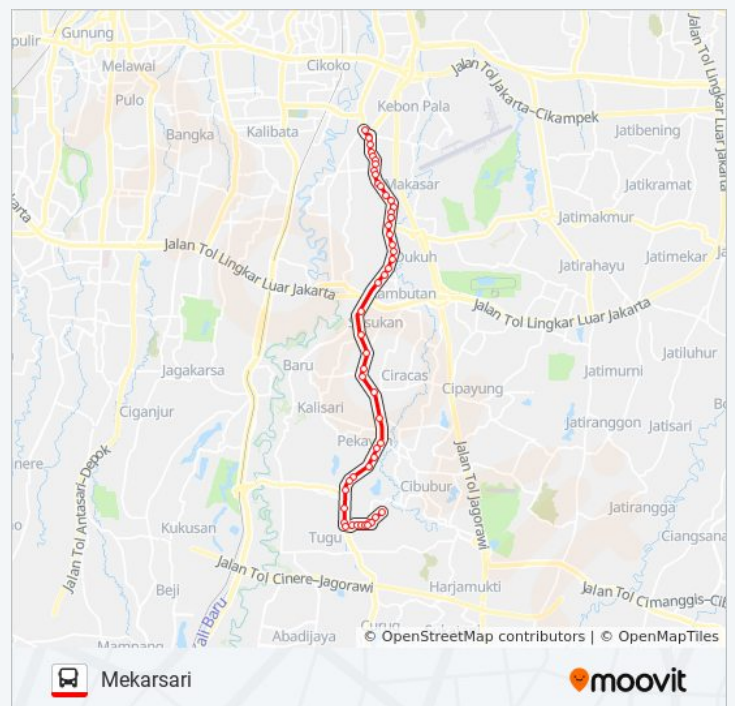

Arah: Mekarsari

51 pemberhentian

[LIHAT JADWAL JALUR](#)

Terminal Angkot PGC (Barat)

Simpang Raya Bogor Cililitan

RS Restu Kasih

Jalan Nusa 2a

Pasar Kramat Jati 1

Raya Bogor 15b

Lippo Mall Kramat Jati

Jalan Batu Tumbuh

Jalan Raya Bogor 5

Raya Bogor 13b

Pusdikkes

Budiwarman 2

Jalan Raya Bogor 7

Jl. Dato Tonggara

PLN Kramat Jati

Jalan Raya Bogor 9

Jalan Raya Bogor 9

PT Blue Bird 1

Raya Bogor 9b

Raya Bogor 8b

Pasar Induk Kramat Jati 2

Pasar Induk Kramat Jati 1

Klinik Mitra Medika

Gudang Air

Raya Bogor 3b

Jalan Makmur Raya Bogor

Seberang Sekolah Islam PB Soedirman

Jalan Raya Bogor 3c

Jadwal waktu T11 bis

Jadwal waktu Rute Mekarsari

Senin	05.00 - 21.00
Selasa	05.00 - 21.00
Rabu	05.00 - 21.00
Kamis	05.00 - 21.00
Jumat	05.00 - 21.00
Sabtu	05.00 - 21.00
Minggu	05.00 - 21.00

Informasi T11 bis

Arah: Mekarsari

Pemberhentian: 51

Waktu Perjalanan: 79 mnt

Ringkasan Jalur: