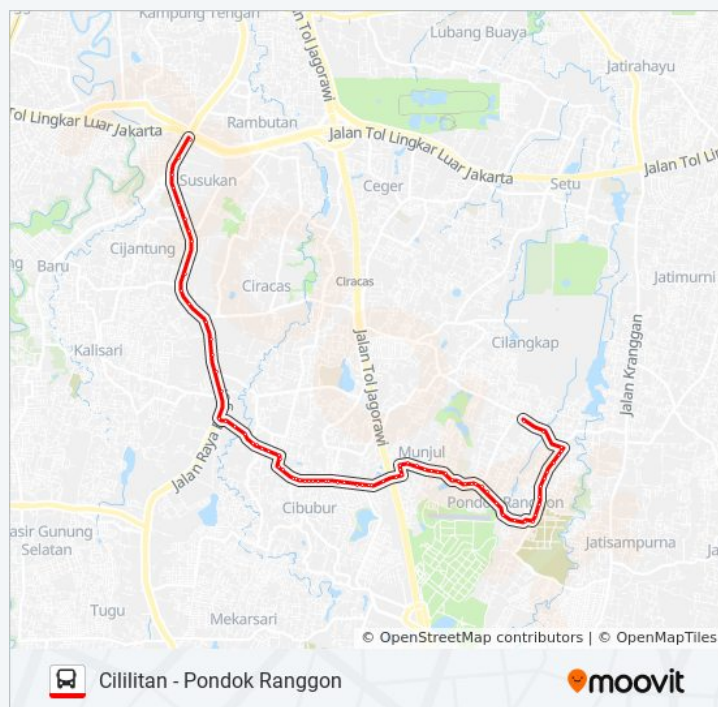

Seberang Sekolah Islam PB Soedirman

Jalan Raya Bogor

Jalan Suci Raya Bogor

Jalan Raya Bogor 3c

GOR Ciracas

GANG H.Gamin, 38

Kfc Raya Bogor

TL Ciracas 1

GANG Langgar Raya Bogor

Jalan Komplek Polri Foremos

Jalan Raya Bogor 5c

10a Jalan Raya Bogor. Pasar Rebo. Kota Jakarta Timur

Simpang Lapangan Tembak Raya Bogor

Jalan Cibubur 1

Jalan Cibubur 3

Jalan Cibubur 3

Jalan Cibubur 4

Jalan Cibubur 5

GANG Damai Lapangan Tembak

Jalan Cibubur 6

Jalan Cibubur, 45

Jalan Cibubur, 62

Jalan Cibubur II 6

Jalan Lapangan Tembak 1

Jalan Lapangan Tembak 2

Jalan Lapangan Tembak 3

Jalan Lapangan Tembak 4

Jalan Lapangan Tembak 5

Jalan Lapangan Tembak 6

Jalan Lapangan Tembak 7

Jalan Lapangan Tembak 8

Jalan Lapangan Tembak 9

Sabtu

05.00 - 21.00

Minggu

05.00 - 21.00

Informasi T15 bis

Arah: PONDOK Ranggan

Pemberhentian: 78

Waktu Perjalanan: 69 mnt

Ringkasan Jalur: