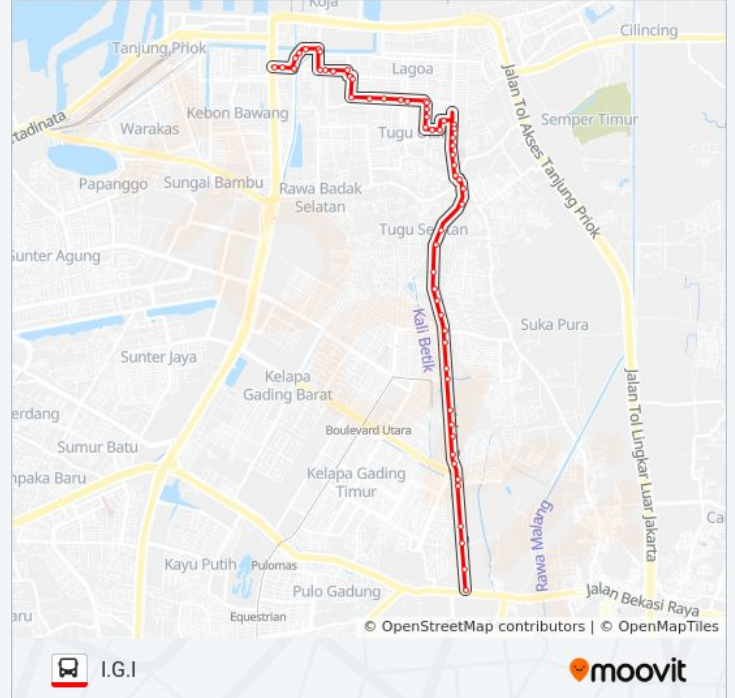

Jalan Lontar Iii, 4

Jalan Mahoni Utara, 4

Bhayangkara

Jalan Bhayangkara, 10

Jalan Pasar Koja, 11

Jakarta Islamic Centre 2

Jakarta Islamic Center 3

Kramat Jaya Raya 9

Jalan Kramat Jaya Raya, 20

Kramat Jaya 4

Jalan Kramat Jaya Raya

Jalan Kramat Jaya, 1

Bundaran Semper

Jl. Pegangsaan Dua

Jalan Raya Pegangsaan Dua, 22

Jalan Raya Pegangsaan Dua, 72

Jl. Pegangsaan Dua

Jalan Raya Pegangsaan Dua, 68d

Jalan Raya Pegangsaan Dua, 23

Jalan Raya Pegangsaan Dua, 23

Jl. Pegangsaan Dua

Jalan Raya Pegangsaan Dua, 83

Jalan Pegangsaan Dua, 98

Seberang Yayasan Santo Yakobus

Jalan Raya Pegangsaan Dua, 66a

Jl. Pegangsaan Dua

Jalan Raya Pegangsaan Dua, 17

Jalan Raya Pegangsaan Dua, 17

Jalan Raya Pegangsaan Dua, 17a

Jalan Pegangsaan Dua

Jl. Pegangsaan Dua

Jalan Raya Pegangsaan Dua, 16

Jalan Raya Pegangsaan Dua, 88