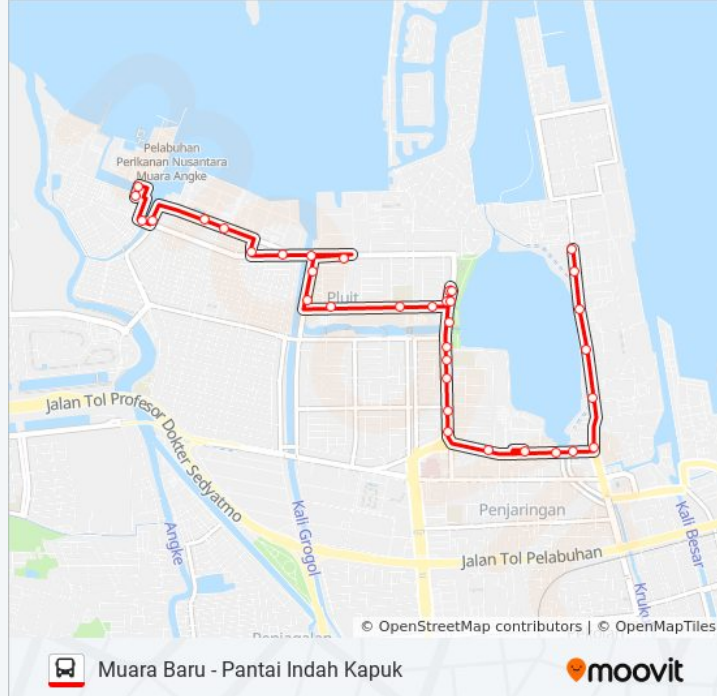

U11 bis jalur (Muara Baru - Pantai Indah Kapuk) memiliki 2 rute. Pada hari kerja biasa waktu operasinya adalah: (1) Muara Baru: 05.00 - 23.00(2) Pantai Indah Kapuk: 05.00 - 23.00

Gunakan Moovit app untuk menemukan stasiun U11 bis terdekat dan cari tahu kedatangan U11 bis berikutnya.

Arah: Muara Baru

35 pemberhentian

[LIHAT JADWAL JALUR](#)

Pelabuhan Muara Angke
Jalan Pendaratan Ikan
Jalan Muara Angke
Muara Angke
Baywalk 1
Sbr. Baywalk 2
Jalan Pluit Karang Ayu I
Jalan Pluit Karang Utara, 15
Jalan Pluit Karang Ayu Barat 5b
Pluit Utara Raya 1
PLTU
Jalan Pluit Barat Raya 2
Jalan Pluit Permai 1
Pluit 1
Jalan Pluit Permai 4
Jalan Pluit Timur Raya 1
Jalan Pluit Timur Raya 2
Jalan Pluit Timur Raya 2b
Jalan Pluit Timur Raya 1b
Jalan Pluit Timur Raya, 44
Jalan Pluit Timur Raya 1
SMKN 56

Jadwal waktu U11 bis

Jadwal waktu Rute Muara Baru

Senin	05.00 - 23.00
Selasa	05.00 - 23.00
Rabu	05.00 - 23.00
Kamis	05.00 - 23.00
Jumat	05.00 - 23.00
Sabtu	05.00 - 23.00
Minggu	05.00 - 23.00

Informasi U11 bis**Arah:** Muara Baru**Pemberhentian:** 35**Waktu Perjalanan:** 39 mnt**Ringkasan Jalur:**

Yaspen Harapan Salahudin

Jalan Muara Baru Raya, 1b Gudang

Jalan Muara Baru Raya, 2-3

Jalan Muara Baru Raya, 1

Jalan Muara Baru Raya, 25-26

Arah: Pantai Indah Kapuk

27 pemberhentian

[LIHAT JADWAL JALUR](#)