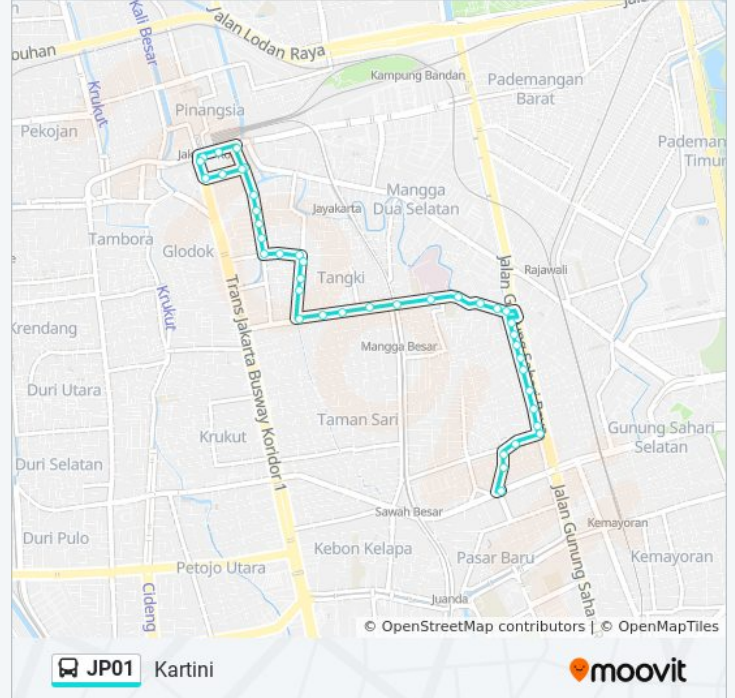

Informasi JP01 bis

Arah: Kartini

Pemberhentian: 41

Waktu Perjalanan: 29 mnt

Ringkasan Jalur:

Jalan Mangga Besar 5
 Jalan Mangga Besar 6
 Jalan Mangga Besar 7
 Jalan Mangga Besar 8
 Jalan Mangga Besar 9
 Kartini
 Jalan Kartini, 57a
 Jalan Kartini, 56-57
 Jalan Kartini, 56a
 Jalan Kartini, 54
 Jalan Kartini, 51a
 Jalan Kartini, 42-43
 Jalan Kartini, 36
 Jalan Kartini, 75
 Jalan Kartini, 22
 Jalan Lautze, 23-29
 Jalan Pintu Besi I, 42
 Jalan Pintu Besi I, 16a
 Jalan Haji Samanhudi, 19