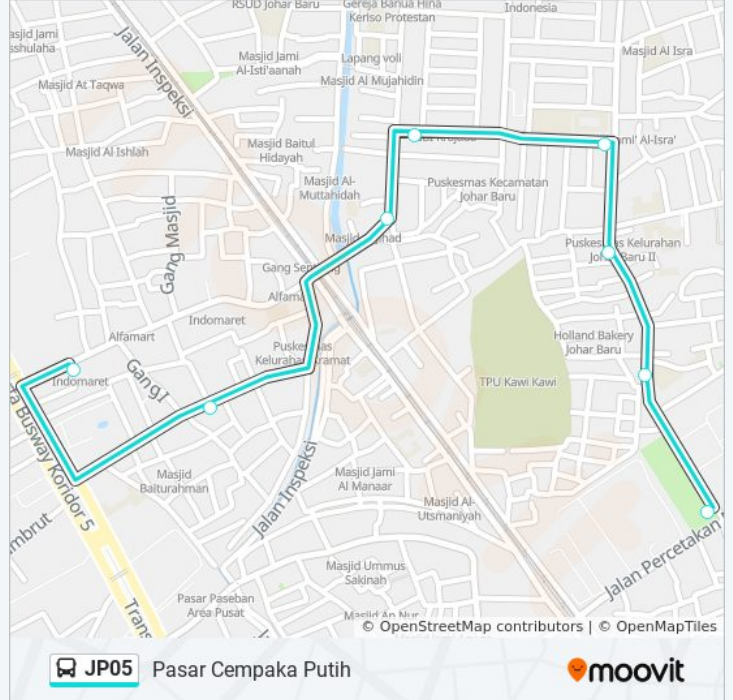

JP05

Kramat Sentiong

Gunakan App

JP05 bis jalur (Kramat Sentiong) memiliki 2 rute. Pada hari kerja biasa waktu operasinya adalah:

(1) Kramat Sentiong: 05.00 - 20.00(2) Pasar Cempaka Putih: 05.00 - 20.00

Gunakan Moovit app untuk menemukan stasiun JP05 bis terdekat dan cari tahu kedatangan JP05 bis berikutnya.

**Informasi JP05 bis****Arah:** Kramat Sentiong**Pemberhentian:** 9**Waktu Perjalanan:** 12 mnt**Ringkasan Jalur:**

**Arah: Pasar Cempaka Putih**

8 pemberhentian

[LIHAT JADWAL JALUR](#)

- Jalan Kramat Sentiong 3
- Kramat Lontar
- Jalan Kramat Sentiong
- Jalan Kramat Jaya Baru, 261
- Johar Baru Pasar
- Jalan Percetakan Negara li, 37-473
- Jalan Percetakan Negara li, 6
- Jalan Percetakan Negara li, 23

**Jadwal waktu JP05 bis**

Jadwal waktu Rute Pasar Cempaka Putih

Senin	05.00 - 20.00
Selasa	05.00 - 20.00
Rabu	05.00 - 20.00
Kamis	05.00 - 20.00
Jumat	05.00 - 20.00
Sabtu	05.00 - 20.00
Minggu	05.00 - 20.00

**Informasi JP05 bis**

**Arah: Pasar Cempaka Putih**

**Pemberhentian: 8**

**Waktu Perjalanan: 13 mnt**

**Ringkasan Jalur:**

Jadwal waktu dan peta rute JP05 bis tersedia dalam format PDF di [moovitapp.com](https://moovitapp.com). Gunakan [Moovit App](#) untuk melihat waktu langsung kedatangan bis, jadwal kereta atau jadwal kereta bawah tanah, dan petunjuk langkah demi langkah untuk semua transportasi umum di Jakarta.