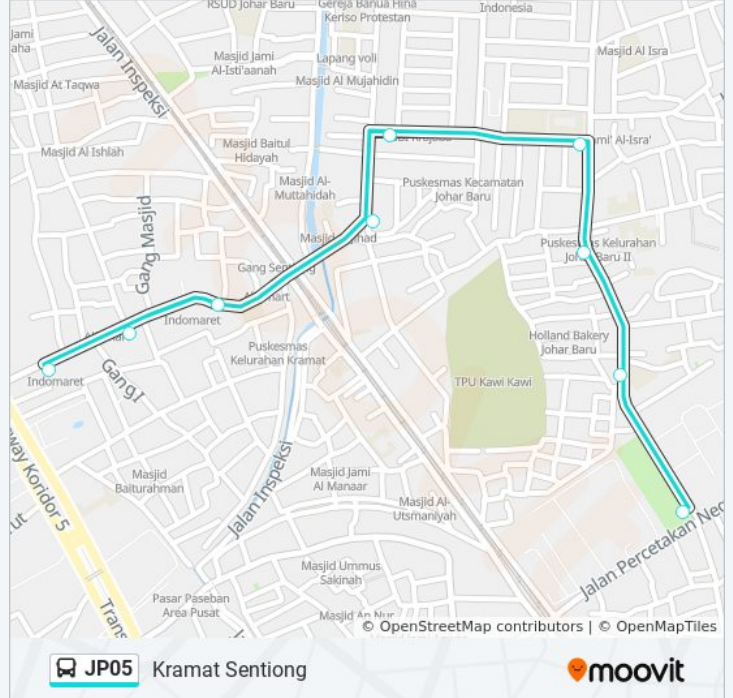

JP05

Kramat Sentiong

Gunakan App

JP05 bis jalur (Kramat Sentiong) memiliki 2 rute. Pada hari kerja biasa waktu operasinya adalah:

(1) Kramat Sentiong: 05.00 - 20.00(2) Pasar Cempaka Putih: 05.00 - 20.00

Gunakan Moovit app untuk menemukan stasiun JP05 bis terdekat dan cari tahu kedatangan JP05 bis berikutnya.

**Arah: Kramat Sentiong**

9 pemberhentian

[LIHAT JADWAL JALUR](#)

Jalan Percetakan Negara li, 23

Jalan Percetakan Negara li, 6

Jalan Percetakan Negara li, 37-473

Johar Baru Pasar

Jalan Kramat Jaya Baru, 261

Jalan Kramat Sentiong B

Jalan Kramat Sentiong 1

Jalan Kramat Sentiong 2

Jalan Kramat Sentiong 3

**Jadwal waktu JP05 bis**

Jadwal waktu Rute Kramat Sentiong

Senin	05.00 - 20.00
Selasa	05.00 - 20.00
Rabu	05.00 - 20.00
Kamis	05.00 - 20.00
Jumat	05.00 - 20.00
Sabtu	05.00 - 20.00
Minggu	05.00 - 20.00

**Informasi JP05 bis****Arah:** Kramat Sentiong**Pemberhentian:** 9**Waktu Perjalanan:** 12 mnt**Ringkasan Jalur:**

**Arah: Pasar Cempaka Putih**

8 pemberhentian

[LIHAT JADWAL JALUR](#)

- Jalan Kramat Sentiong 3
- Kramat Lontar
- Jalan Kramat Sentiong
- Jalan Kramat Jaya Baru, 261
- Johar Baru Pasar
- Jalan Percetakan Negara li, 37-473
- Jalan Percetakan Negara li, 6
- Jalan Percetakan Negara li, 23