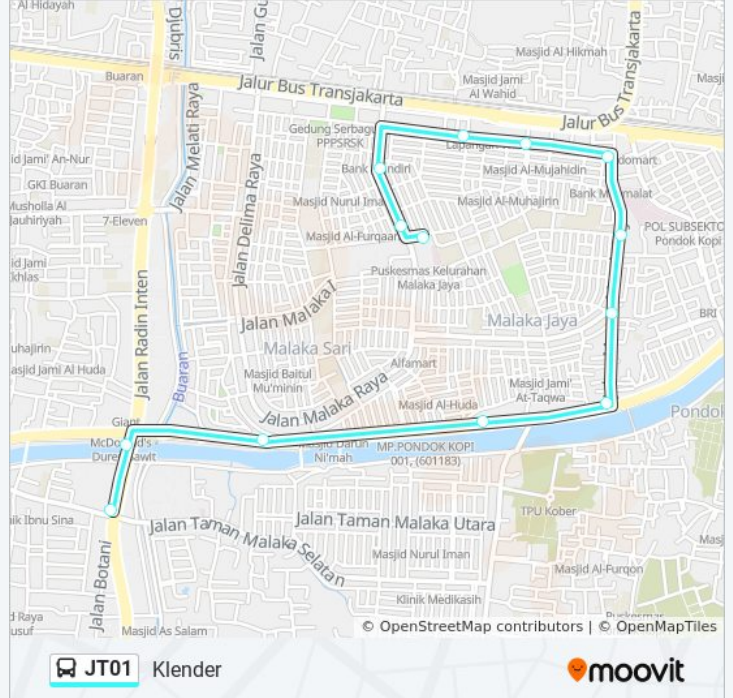

Arah: Rawamangun

13 pemberhentian

[LIHAT JADWAL JALUR](#)

Terminal Pasar Klender

8a Jalan Teratai Putih. Duren Sawit. Kota Jakarta Timur

Jl. Teratai Putih

Jalan Nusa Indah IV

Simpang Nusa Indah VI

Jl. Nusa Indah Raya

Seberang RS Islam PONDOK Kopi

Simpang Mawar Merah

Jendral R.S Soekanto 76

Soekanto 24

Soekanto

Raden Inten II

Jalan Pendidikan 4

Jadwal waktu JT01 bis

Jadwal waktu Rute Rawamangun

Senin	05.00 - 20.00
Selasa	05.00 - 20.00
Rabu	05.00 - 20.00
Kamis	05.00 - 20.00
Jumat	05.00 - 20.00
Sabtu	05.00 - 20.00
Minggu	05.00 - 20.00

Informasi JT01 bis

Arah: Rawamangun

Pemberhentian: 13

Waktu Perjalanan: 23 mnt

Ringkasan Jalur: