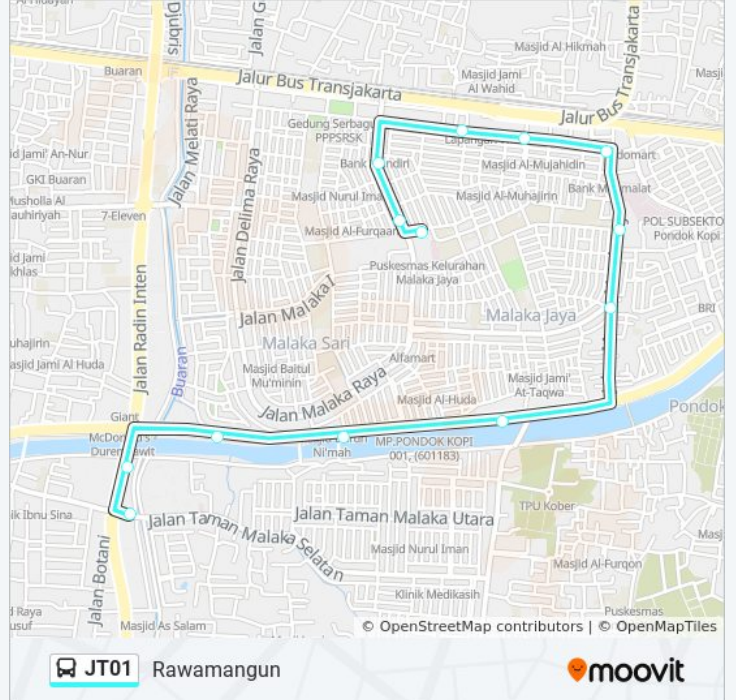

JT01

Klender

Gunakan App

JT01 bis jalur (Klender) memiliki 2 rute. Pada hari kerja biasa waktu operasinya adalah:

(1) Klender: 05.00 - 20.00(2) Rawamangun: 05.00 - 20.00

Gunakan Moovit app untuk menemukan stasiun JT01 bis terdekat dan cari tahu kedatangan JT01 bis berikutnya.

Jl. Teratai Putih

Jalan Nusa Indah IV

Simpang Nusa Indah VI

Jl. Nusa Indah Raya

Seberang RS Islam PONDOK Kopi

Simpang Mawar Merah

Jendral R.S Soekanto 76

Soekanto 24

Soekanto

Raden Inten II

Jalan Pendidikan 4

Jadwal waktu JT01 bis

Jadwal waktu Rute Rawamangun

| | |
|--------|---------------|
| Senin | 05.00 - 20.00 |
| Selasa | 05.00 - 20.00 |
| Rabu | 05.00 - 20.00 |
| Kamis | 05.00 - 20.00 |
| Jumat | 05.00 - 20.00 |
| Sabtu | 05.00 - 20.00 |
| Minggu | 05.00 - 20.00 |

Informasi JT01 bis

Arah: Rawamangun

Pemberhentian: 13

Waktu Perjalanan: 23 mnt

Ringkasan Jalur:

Jadwal waktu dan peta rute JT01 bis tersedia dalam format PDF di moovitapp.com. Gunakan [Moovit App](#) untuk melihat waktu langsung kedatangan bus, jadwal kereta atau jadwal kereta bawah tanah, dan petunjuk langkah demi langkah untuk semua transportasi umum di Jakarta.