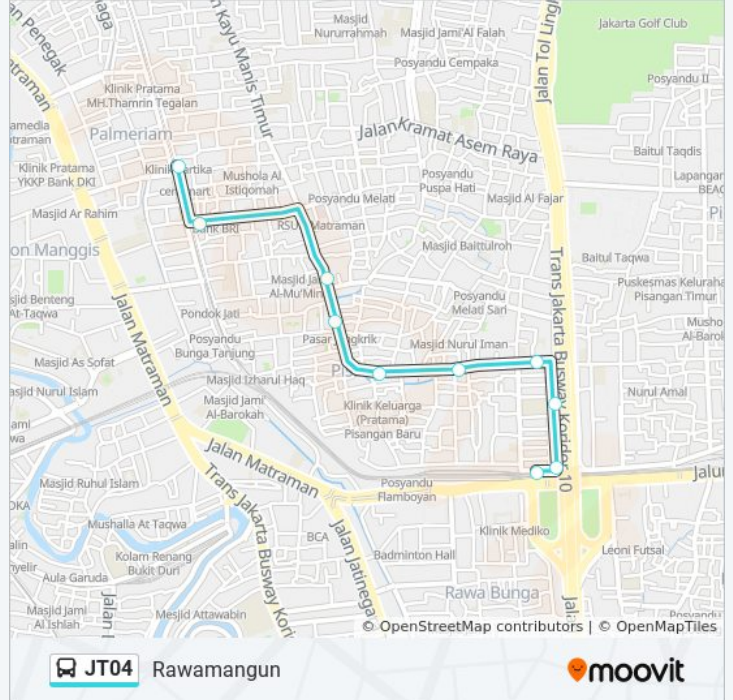

JT04 bis jalur (Kayu Manis) memiliki 2 rute. Pada hari kerja biasa waktu operasinya adalah:

(1) Kayu Manis: 05.00 - 21.00 (2) Rawamangun: 05.00 - 21.00

Gunakan Moovit app untuk menemukan stasiun JT04 bis terdekat dan cari tahu kedatangan JT04 bis berikutnya.

Flyover Jatinegara Bawah

Jalan Pisangan Baru Timur 7

### Jadwal waktu JT04 bis

Jadwal waktu Rute Rawamangun

Senin	05.00 - 21.00
Selasa	05.00 - 21.00
Rabu	05.00 - 21.00
Kamis	05.00 - 21.00
Jumat	05.00 - 21.00
Sabtu	05.00 - 21.00
Minggu	05.00 - 21.00

### Informasi JT04 bis

**Arah:** Rawamangun

**Pemberhentian:** 10

**Waktu Perjalanan:** 12 mnt

**Ringkasan Jalur:**

Jadwal waktu dan peta rute JT04 bis tersedia dalam format PDF di [moovitapp.com](https://moovitapp.com). Gunakan [Moovit App](#) untuk melihat waktu langsung kedatangan bis, jadwal kereta atau jadwal kereta bawah tanah, dan petunjuk langkah demi langkah untuk semua transportasi umum di Jakarta.