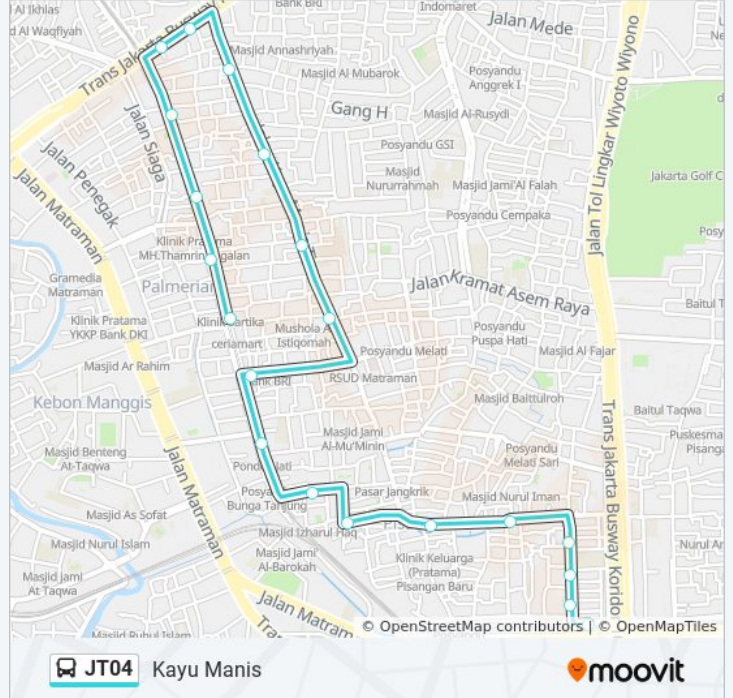

### Arah: Kayu Manis

20 pemberhentian

[LIHAT JADWAL JALUR](#)

Jalan Pisangan Baru Timur 7  
Jalan Pisangan Baru Timur 8  
Jalan Pisangan Baru Timur 9  
Jalan Pisangan Baru Timur 10  
Jalan Pisangan Baru Tengah, 1-2  
Jalan Pisangan Baru Tengah, 2-17  
Jalan Pisangan Baru Tengah, 10  
Jalan Pisangan Baru Tengah 1, 98  
Jalan Kayu Manis Barat, 5  
Jalan Kayu Manis VIII, 4  
Jl. Kayu Manis Timur  
Jalan Kayumanis Timur, 64  
Jalan Kayumanis Timur, 44-51  
Jl. Kayu Manis Timur  
Pramuka 3  
Pramuka 4  
Jalan Kayu Manis Barat, 19  
Jalan Kayu Manis Barat, 40-41  
Kayu Manis Barat 89  
Jalan Kayu Manis Barat, 79

### Jadwal waktu JT04 bis

Jadwal waktu Rute Kayu Manis

Senin	05.00 - 21.00
Selasa	05.00 - 21.00
Rabu	05.00 - 21.00
Kamis	05.00 - 21.00
Jumat	05.00 - 21.00
Sabtu	05.00 - 21.00
Minggu	05.00 - 21.00

### Informasi JT04 bis

**Arah:** Kayu Manis

**Pemberhentian:** 20

**Waktu Perjalanan:** 26 mnt

**Ringkasan Jalur:**

**Arah: Rawamangun**

10 pemberhentian

[LIHAT JADWAL JALUR](#)

Flyover Jatinegara Bawah

Jalan Pisangan Baru Timur 7