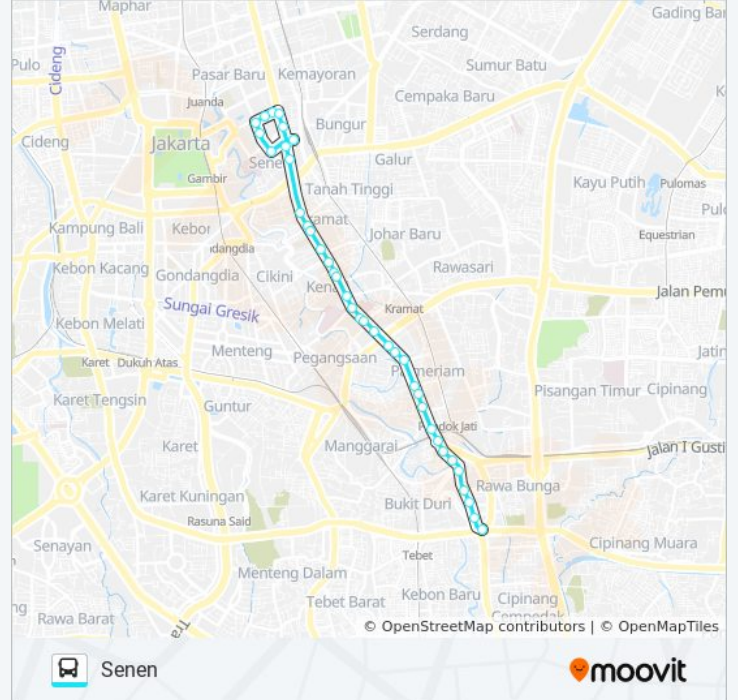

Perempatan Salemba

Kampus UI Salemba

Kramat Raya 1

Halte Kemendag

Raden Saleh

BNI Kramat

RS Kramat

SPBU Kramat

STIE YAI Senen

Atrium Senen 2

Jalan Pasar Senen 2

BRI

Kementerian Keuangan

Lapangan Banteng 3

Ojk Wahidin

Wahidin 1

Sekolah Penabur

Jalan Gunung Sahari 1

Terminal Senen

Jadwal waktu dan peta rute M01 bis tersedia dalam format PDF di moovitapp.com. Gunakan [Moovit App](#) untuk melihat waktu langsung kedatangan bis, jadwal kereta atau jadwal kereta bawah tanah, dan petunjuk langkah demi langkah untuk semua transportasi umum di Jakarta.

[Tentang Moovit](#) • [Solusi MaaS](#) • [Negara yang didukung](#) • [Komunitas Mooviter](#)

© 2024 Moovit - Hak Cipta Dilindungi

Cek waktu tiba langsung