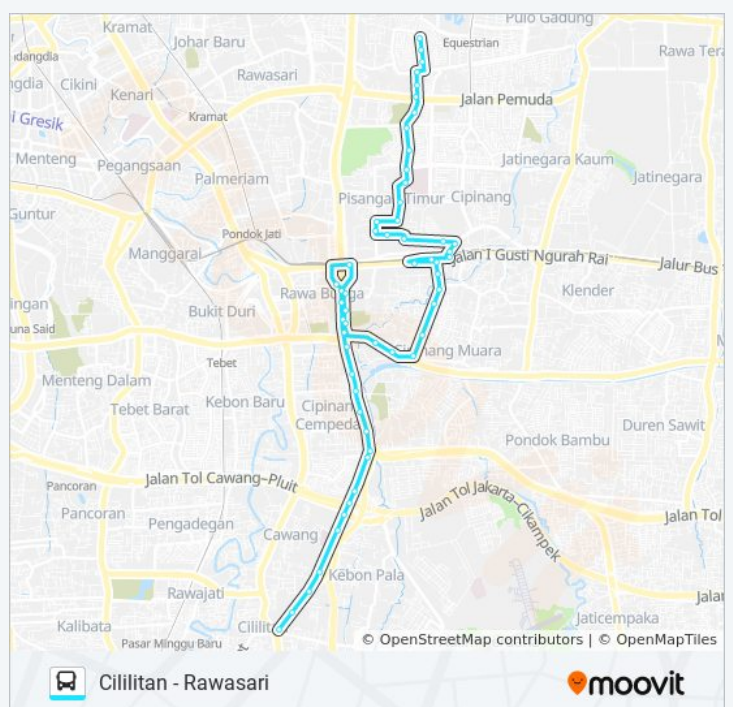

TAMAN Simpang Jatinegara

Bekasi Barat, Null

Prumupung Tengah

Di. Panjaitan 2b

Pedati 3

Jadwal waktu M04 bis

Jadwal waktu Rute Rawasari

Senin	05.00 - 20.00
Selasa	05.00 - 20.00
Rabu	05.00 - 20.00
Kamis	05.00 - 20.00
Jumat	05.00 - 20.00
Sabtu	05.00 - 20.00
Minggu	05.00 - 20.00

Informasi M04 bis

Arah: Rawasari

Pemberhentian: 55

Waktu Perjalanan: 86 mnt

Ringkasan Jalur:

Mall Basura 1

Pasar Inpres Cipinang Besar

Jalan Cipinang Jaya LI