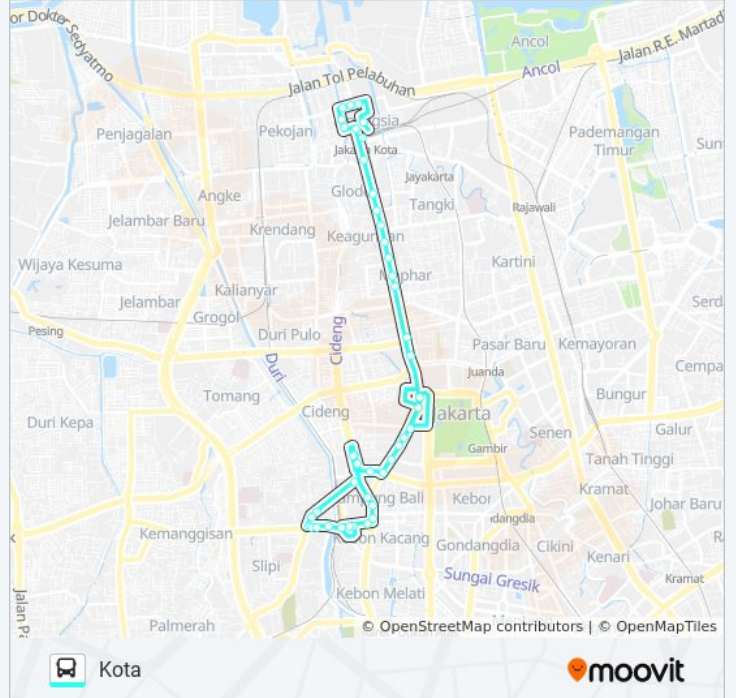

Jalan Tanah Abang I

Permorin 1

Harmoni 2

Badan Pengawas Tenaga Nuklir

Jalan Keselamatan

Jalan Kejayaan Kelurahan Krukut

Gedung Arsip

Grand Paragon

Olimo 2

Novotel

Glodok 2

Jalan Pintu Besar Selatan 2

Jalan Pintu Besar Utara 1

Jalan Kali Besar Barat 1

Kali Besar Barat 1

Pertigaan Terminal Kota

Jalan Cengkeh 2b

Hotel 1001

BNI 46

Stasiun Jakarta Kota

Arah: Tanah Abang

30 pemberhentian

[LIHAT JADWAL JALUR](#)

Kota

Bank DKI

Jalan Pinangsia II

Glodok Plaza

Glodok 1

The Food Place

Olimo 1

Jalan Hayam Wuruk 5

Masjid Jami Kebon Jeruk

Jadwal waktu M08 bis

Jadwal waktu Rute Tanah Abang

Senin	05.00 - 22.00
Selasa	05.00 - 22.00
Rabu	05.00 - 22.00
Kamis	05.00 - 22.00
Jumat	05.00 - 22.00
Sabtu	05.00 - 22.00
Minggu	05.00 - 22.00

Informasi M08 bis

Arah: Tanah Abang

Pemberhentian: 30