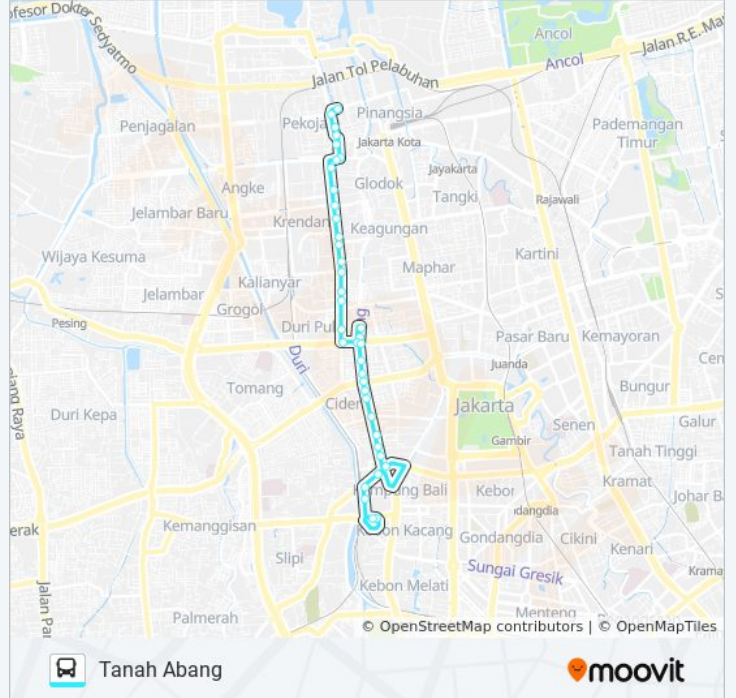

M10 bis jalur (Jembatan Lima) memiliki 2 rute. Pada hari kerja biasa waktu operasinya adalah:

(1) Jembatan Lima: 05.00 - 23.00(2) Tanah Abang: 05.00 - 23.00

Gunakan Moovit app untuk menemukan stasiun M10 bis terdekat dan cari tahu kedatangan M10 bis berikutnya.

Arah: Jembatan Lima

29 pemberhentian

[LIHAT JADWAL JALUR](#)

Blok F
Kebon Jati 1
Tanah Abang Blok B, C
Pintu Masuk Blok B
Jalan Haji Fachrudin 2
Tanah Abang AURI
Asrama Polri Cideng
Jalan Kapuas Cideng Barat
Jalan Batang Hari Cideng Barat
Cideng Barat 2
Jalan Petojo Selatan VII
Jalan Petojo Selatan XII
Simpang KH Hasyim Cideng Barat
Jalan Petojo Barat V
Jalan Cideng Barat 2
Jalan K.H. Moh. Mansyur 1e
Jalan Duri Selatan III
Seberang Kelurahan Tanah Sereal
Jalan Duri Tss Raya
Gracious Pkg
Seberang Intilon
Puskesmas Tambora

Arah: Jembatan Lima

Pemberhentian: 29

Waktu Perjalanan: 39 mnt

Ringkasan Jalur:

Pasar Mitra

Simpang Perniagaan Tambora

Jalan Perniagaan Raya 2

Jalan Pintu Kecil, 27-28

Pasar Tomas

SPBU Cideng Timur

Tanah Abang 2

Pharmin

Jati Baru 57

Halte Stasiun Tanah Abang

Tanah Abang Blok G

Blok F