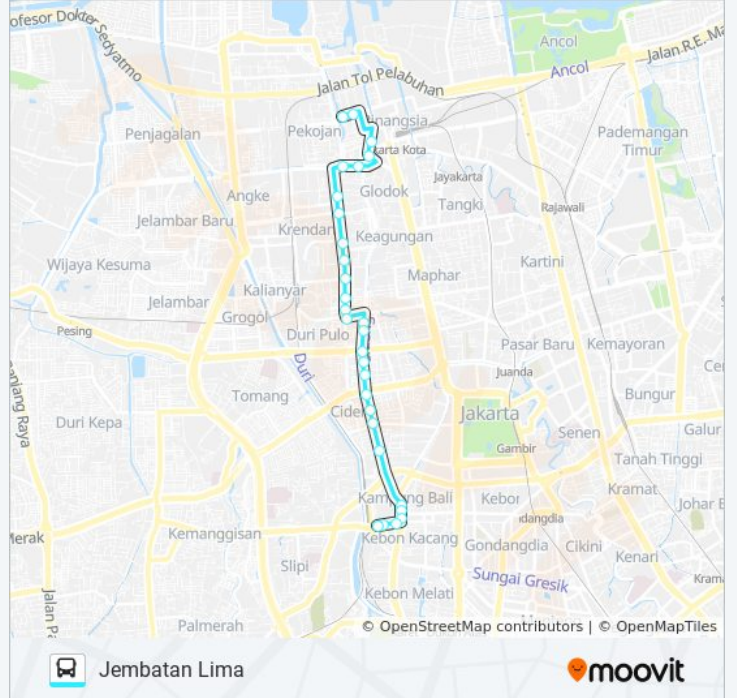

M10 bis jalur (Jembatan Lima) memiliki 2 rute. Pada hari kerja biasa waktu operasinya adalah:

(1) Jembatan Lima: 05.00 - 23.00(2) Tanah Abang: 05.00 - 23.00

Gunakan Moovit app untuk menemukan stasiun M10 bis terdekat dan cari tahu kedatangan M10 bis berikutnya.

Arah: Jembatan Lima

29 pemberhentian

[LIHAT JADWAL JALUR](#)

Blok F
Kebon Jati 1
Tanah Abang Blok B, C
Pintu Masuk Blok B
Jalan Haji Fachrudin 2
Tanah Abang AURI
Asrama Polri Cideng
Jalan Kapuas Cideng Barat
Jalan Batang Hari Cideng Barat
Cideng Barat 2
Jalan Petojo Selatan VII
Jalan Petojo Selatan XII
Simpang KH Hasyim Cideng Barat
Jalan Petojo Barat V
Jalan Cideng Barat 2
Jalan K.H. Moh. Mansyur 1e
Jalan Duri Selatan III
Seberang Kelurahan Tanah Sereal
Jalan Duri Tss Raya
Gracious Pkg
Seberang Intilon
Puskesmas Tambora

Arah: Jembatan Lima

Pemberhentian: 29

Waktu Perjalanan: 39 mnt

Ringkasan Jalur:

Pasar Mitra

Simpang Perniagaan Tambora

Jalan Perniagaan Raya 2

Jalan Pintu Kecil, 27-28

Jalan Pintu Kecil 2

Jalan Tiang Bendera III

Jalan Kopi 2

Arah: Tanah Abang

38 pemberhentian

[LIHAT JADWAL JALUR](#)

Jalan Kopi 2

Simpang Kopi Bandengan Selatan