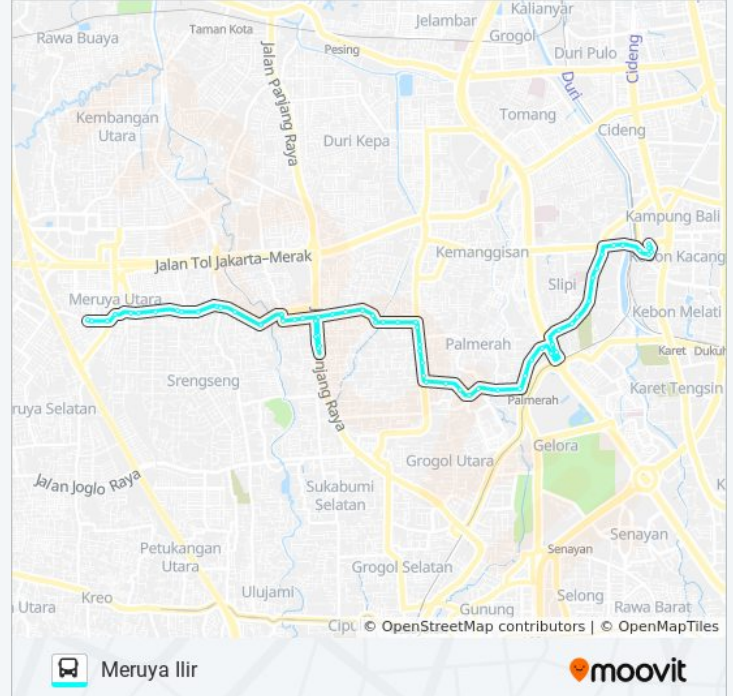

Seberang Pasar Bintang Mas

Kelurahan Grogol Utara

Seberang SDN Palmerah 09

Jalan Kemandoran III Grogol Utara

Simpang Palmerah Barat Rawa Belong

Pasar Kembang Kebon Jeruk

Jalan Yunus 2 Sukabumi Utara

Perumahan Perwira Mabad

Binus University Rawa Belong

Sekolah Tarsisius 2

Simpang Rawa Belong Kemanggisan

Seberang GANG Kamboja

GANG Samudera Casa Goya

Batu Sari

Jalan Salman

GANG H. Sidiq

Seberang SMPN 229

Seberang Komplek Kodam Jaya

Simpang Panjang Kebon Jeruk 1

Jalan Musyawarah, 1

Jalan H. Domang

Jalan E

SMAN 65

Yayasan Alkahfi Jakarta Barat

Seberang SDN Kebon Jeruk 08

Seberang SMPN 75

Kecamatan Kebon Jeruk

Simpang Hh Meruya Ilir

Pos Pengampuan

Perum Qoriyah Toyibah

Simpang Srengseng Meruya Ilir 1

Simpang Srengseng Meruya Ilir 2

SPBU Meruya Ilir