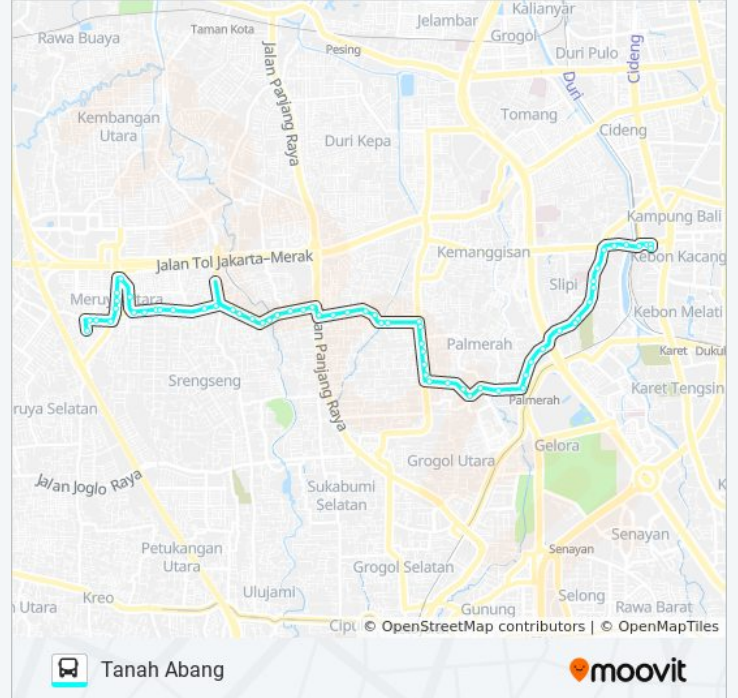

Kencana Tower Meruya Ilir

Kantor Pos Kebon Jeruk

Jalan Jeruk Manis

Jalan Sitrun

Jalan Meruya Utara 3

Simpang Panjang Kebon Jeruk 2

Komplek Kodam Jaya Kebon Jeruk

SMPN 229

Jalan Haji Salihun Kebon Jeruk

Jalan Salman Kebon Jeruk

Jalan Haji Peeng Kebon Jeruk

SMPN 127

Simpang Rawa Belong Kemanggisan 2

Seberang Sekolah Tarsisius 2

Sebrang Binus University

GANG U Palmerah

GANG T Palmerah

Seberang Pasar Kembang

Jalan Rawa Belong 2a

Jalan Palmerah Barat IV

SDN Palmerah 09

Seberang Kelurahan Grogol Utara

Pasar Bintang Mas

Seberang Pasar Pisang

Seberang Pasar Palmerah

SDN Palmerah 07

Komplek Dephan

Jalan Palmerah Utara I

RS Bhakti Mulia

Sekolah Lemuel

Gereja Lemuel

Seberang Sekolah Bethel

Seberang Dpp Fpi