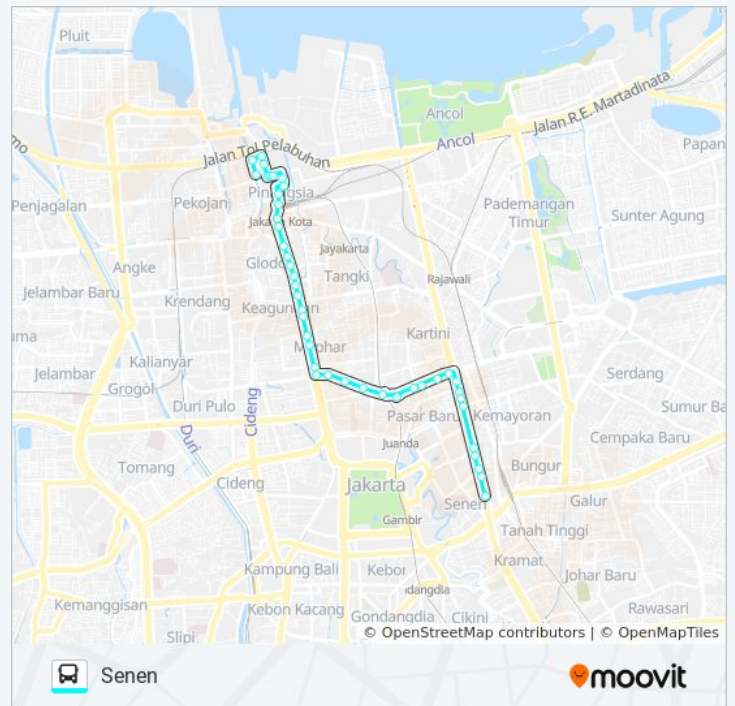

M12 bis jalur (Kota) memiliki 2 rute. Pada hari kerja biasa waktu operasinya adalah:

(1) Kota: 24 Jam(2) Senen: 24 Jam

Gunakan Moovit app untuk menemukan stasiun M12 bis terdekat dan cari tahu kedatangan M12 bis berikutnya.

Terminal Kota

Jalan Kali Besar Timur

Jalan Cengkeh

TAMAN Kota Intan

Jalan Cengkeh

Jalan Kunir 2

Hotel 1001

Simpang Kunir Kemukus

Golden Truly

Pasar Baru Timur 2

Koarmabar

Sekolah Strada Gunung Sahari

Sekolah Penabur

Jalan Gunung Sahari 1

Terminal Pasar Senen 1

Pasar Senen 1