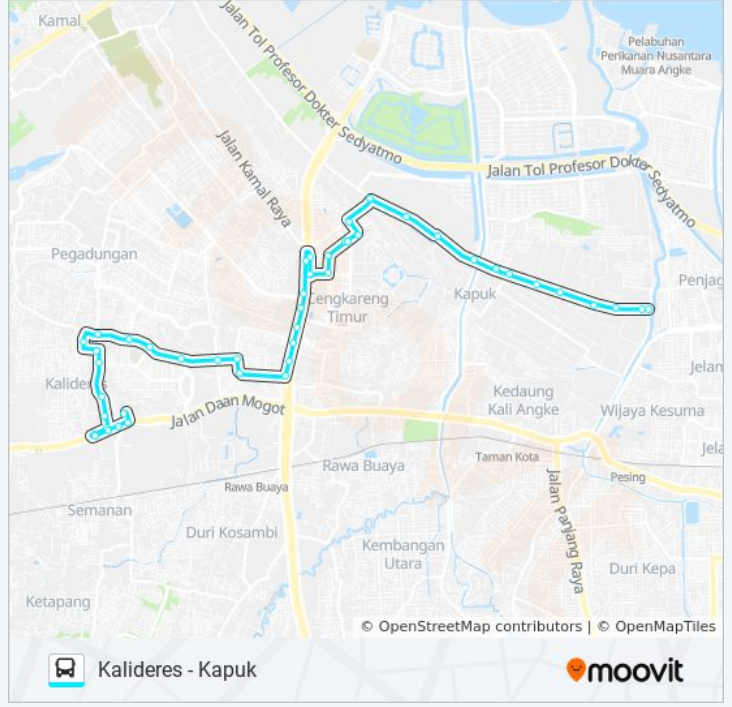

M13 bis jalur (Kalideres - Kapuk) memiliki 2 rute. Pada hari kerja biasa waktu operasinya adalah:

(1) Kalideres: 24 Jam(2) Kapuk: 24 Jam

Gunakan Moovit app untuk menemukan stasiun M13 bis terdekat dan cari tahu kedatangan M13 bis berikutnya.

Jalan Peta Utara

Jadwal waktu M13 bis

Jadwal waktu Rute Kapuk

Senin	24 Jam
Selasa	24 Jam
Rabu	24 Jam
Kamis	24 Jam
Jumat	24 Jam
Sabtu	24 Jam
Minggu	24 Jam

Informasi M13 bis

Arah: Kapuk

Pemberhentian: 46

Waktu Perjalanan: 74 mnt

Ringkasan Jalur:

- Jalan Utan Jati, 1
- Jl. Peta Barat 28b
- Seberang Pospol Daan Mogot Baru
- Jl. Peta Barat 29b
- Jalan Anggrek
- Jalan Cemara 1d
- Jalan Utama Raya 1b
- BSI Cengkareng
- Jalan Outer Ring Road 4
- Lingkar Luar
- Jalan Outer Ring Road 5
- Gerbang Keluar TAMAN Palem Lestari
- Perumahan KFT 1
- Simpang Kapuk Cengkareng
- Kamal Cengkareng 4
- Jalan Boulevard Raya
- Boulevard Raya, Null
- Boulevard Raya, Null
- Boulevard Raya, Null
- Seberang City Park Cengkareng
- Jalan Kamal Cengkareng, 6
- Jalan Kamal Cengkareng 1a
- Jalan Kamal Muara 3a
- Jalan Kamal Muara 2a
- Jalan Kamal Muara 1a
- Jalan Kapukraya 1b
- Jalan Kapukraya 2b
- Jalan Kapuk Raya, 1a
- SPBU Pertamina Kapuk Raya
- Jalan Kapuk Raya, 27
- Jalan Kapukraya 2
- Seberang Masjid Jami AL Musyarofah
- Pertigaan Kapuk Muara