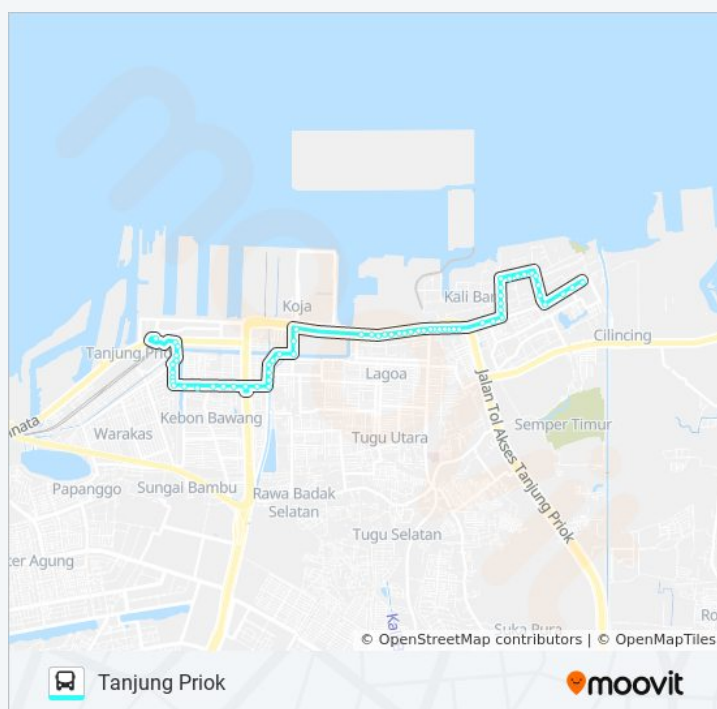

Jadwal waktu M14 bis

Jadwal waktu Rute Tanjung Priok

Senin	03.00 - 23.00
Selasa	03.00 - 23.00
Rabu	03.00 - 23.00
Kamis	03.00 - 23.00
Jumat	03.00 - 23.00
Sabtu	03.00 - 23.00
Minggu	03.00 - 23.00

Informasi M14 bis

Arah: Tanjung Priok

Pemberhentian: 62

Waktu Perjalanan: 48 mnt

Ringkasan Jalur:

Jalan Canguang Cilingcing Raya 19

Jalan Canguang Cilingcing Raya 20

Jalan Canguang Cilingcing Raya 21

Jalan Canguang Cilingcing Raya 22