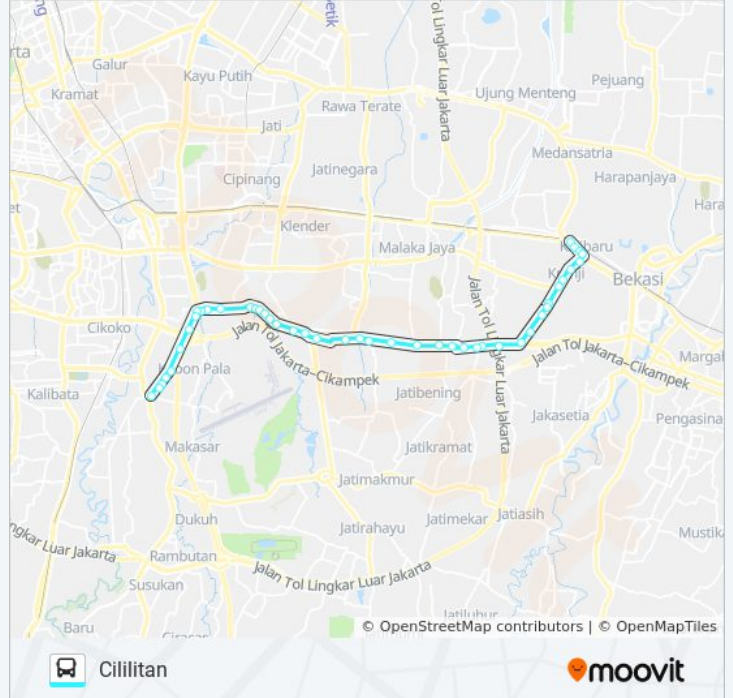

Jadwal waktu M19 bis

Jadwal waktu Rute Cililitan

Senin	24 Jam
Selasa	24 Jam
Rabu	24 Jam
Kamis	24 Jam
Jumat	24 Jam
Sabtu	24 Jam
Minggu	24 Jam

Informasi M19 bis

Arah: Cililitan

Pemberhentian: 45

Waktu Perjalanan: 86 mnt

Ringkasan Jalur:

Jalan Curug Raya Kalimalang
 Jalan Raya Kalimalang 4b
 Seberang Polek Duren Sawit
 RS Harum
 Perempatan Kalimalang Jatiwaringin
 Seberang SMP Putra I
 Universitas Borobudur 4
 Jalan Inspeksi Tarum Barat 14
 Jalan Inspeksi Saluran Kali Malang, 39-41
 Mall Cipinang Indah 2
 Graha Inti 2
 Seberang Jalan Cipinang Bali IV
 Cipinang Melayu Kalimalang
 Jalan Pembangunan
 Lion Center
 Sutoyo 8b
 Halim PK
 Cawang Soetoyo 2
 Cawang Sentral 1
 Pertigaan Tol Jagorawi
 BKN 2
 Kelurahan Cililitan
 Gitet Cawang
 Terminal Cililitan