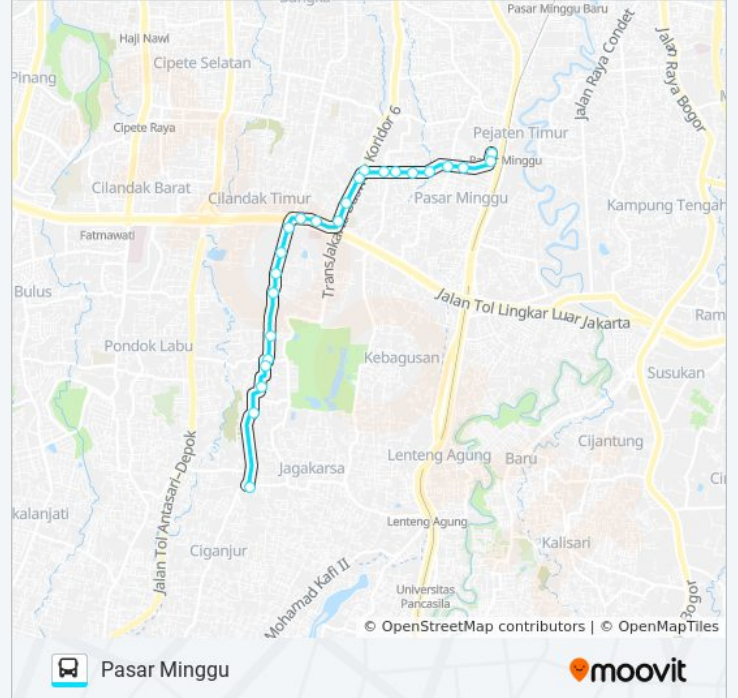

Ciganjur

Gunakan App

M20 bis jalur (Ciganjur) memiliki 2 rute. Pada hari kerja biasa waktu operasinya adalah:

(1) Ciganjur: 24 Jam (2) Pasar Minggu: 24 Jam

Gunakan Moovit app untuk menemukan stasiun M20 bis terdekat dan cari tahu kedatangan M20 bis berikutnya.

Ringkasan Jalur:

GANG Hikmah

Seberang SMK AL Hidayah 1

Simpang Cilandak Kko Margasatwa

Pintu Barat Ragunan

Jalan Kav. Polri Blok C Blok D

Paso 2

Sekolah Cita Buana

Paso 4

Jalan Mohammad Kafi 1

SDN 09 - 10 Jagakarsa

Jalan Jagakarsa, 76

Arah: Pasar Minggu

24 pemberhentian

[LIHAT JADWAL JALUR](#)

Jalan Jagakarsa, 5

Waktu Perjalanan: 38 mnt

Ringkasan Jalur:

Jalan Sebet

Kelurahan Jati Padang

Litbang Pertanian

GANG Mawar

Jalan Ragunan Raya, 15

Terminal Pasar Minggu