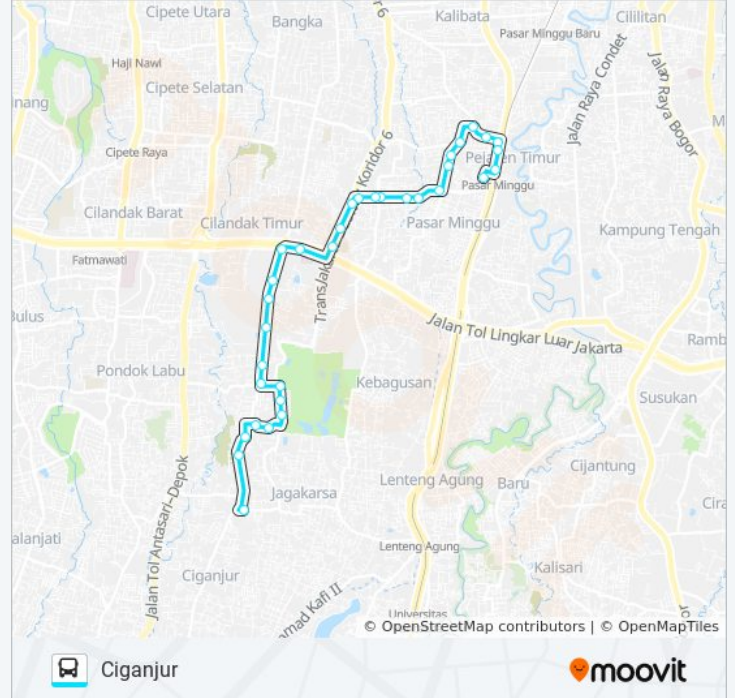

Ciganjur

Gunakan App

M20 bis jalur (Ciganjur) memiliki 2 rute. Pada hari kerja biasa waktu operasinya adalah:

(1) Ciganjur: 24 Jam (2) Pasar Minggu: 24 Jam

Gunakan Moovit app untuk menemukan stasiun M20 bis terdekat dan cari tahu kedatangan M20 bis berikutnya.

Jadwal waktu M20 bis

Jadwal waktu Rute Ciganjur

Senin	24 Jam
Selasa	24 Jam
Rabu	24 Jam
Kamis	24 Jam
Jumat	24 Jam
Sabtu	24 Jam
Minggu	24 Jam

Informasi M20 bis

Arah: Ciganjur

Pemberhentian: 33

Waktu Perjalanan: 51 mnt

Ringkasan Jalur:

GANG Hikmah

Seberang SMK AL Hidayah 1

Simpang Cilandak Kko Margasatwa

Pintu Barat Ragunan

Jalan Kav. Polri Blok C Blok D

Paso 2

Sekolah Cita Buana

Paso 4

Jalan Mohammad Kafi 1

SDN 09 - 10 Jagakarsa

Jalan Jagakarsa, 76

Arah: Pasar Minggu

24 pemberhentian

[LIHAT JADWAL JALUR](#)

Jalan Jagakarsa, 5