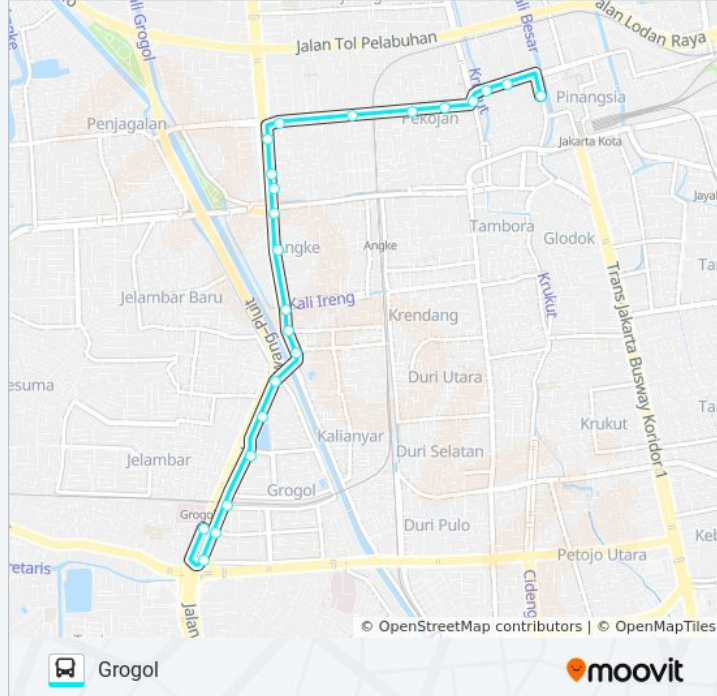

M25 bis jalur (Grogol) memiliki 2 rute. Pada hari kerja biasa waktu operasinya adalah:

(1) Grogol: 05.00 - 22.00(2) Kota: 05.00 - 22.00

Gunakan Moovit app untuk menemukan stasiun M25 bis terdekat dan cari tahu kedatangan M25 bis berikutnya.

Jadwal waktu M25 bis

Jadwal waktu Rute Grogol

Senin	05.00 - 22.00
Selasa	05.00 - 22.00
Rabu	05.00 - 22.00
Kamis	05.00 - 22.00
Jumat	05.00 - 22.00
Sabtu	05.00 - 22.00
Minggu	05.00 - 22.00

Informasi M25 bis

Arah: Grogol

Pemberhentian: 23

Waktu Perjalanan: 31 mnt

Ringkasan Jalur:

Gkpi Satria Grogol

Arah: Kota

26 pemberhentian

[LIHAT JADWAL JALUR](#)

Informasi M25 bis

Arah: Kota

Pemberhentian: 26

Waktu Perjalanan: 33 mnt

Ringkasan Jalur:

Jalan Pejagalan Raya 1

Jalan Tiang Jembatan 5, 10

Jalan Kopi