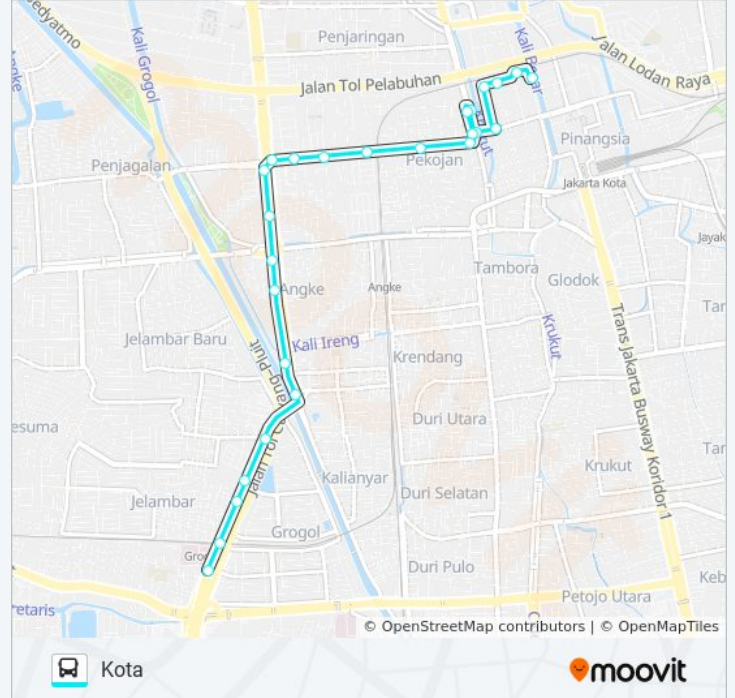

M25 bis jalur (Grogol) memiliki 2 rute. Pada hari kerja biasa waktu operasinya adalah:

(1) Grogol: 05.00 - 22.00(2) Kota: 05.00 - 22.00

Gunakan Moovit app untuk menemukan stasiun M25 bis terdekat dan cari tahu kedatangan M25 bis berikutnya.

Jalan Pejagalan Raya 1 1b

Jalan Gedong Panjang III

Jadwal waktu M25 bis

Jadwal waktu Rute Kota

Senin	05.00 - 22.00
Selasa	05.00 - 22.00
Rabu	05.00 - 22.00
Kamis	05.00 - 22.00
Jumat	05.00 - 22.00
Sabtu	05.00 - 22.00
Minggu	05.00 - 22.00

Informasi M25 bis

Arah: Kota

Pemberhentian: 26

Waktu Perjalanan: 33 mnt

Ringkasan Jalur:

Jalan Pejagalan Raya 1

Jalan Tiang Jembatan 5, 10

Jalan Kopi

Jalan Kopi 2b

Jalan Tiang Bendera 5, 38e

Jalan Tiang Bendera 5, 23

Jalan Tiang Bendera 5, 50p

Jembatan Kota Intan

Jadwal waktu dan peta rute M25 bis tersedia dalam format PDF di moovitapp.com. Gunakan [Moovit App](#) untuk melihat waktu langsung kedatangan bis, jadwal kereta atau jadwal kereta bawah tanah, dan petunjuk langkah demi langkah untuk semua transportasi umum di Jakarta.