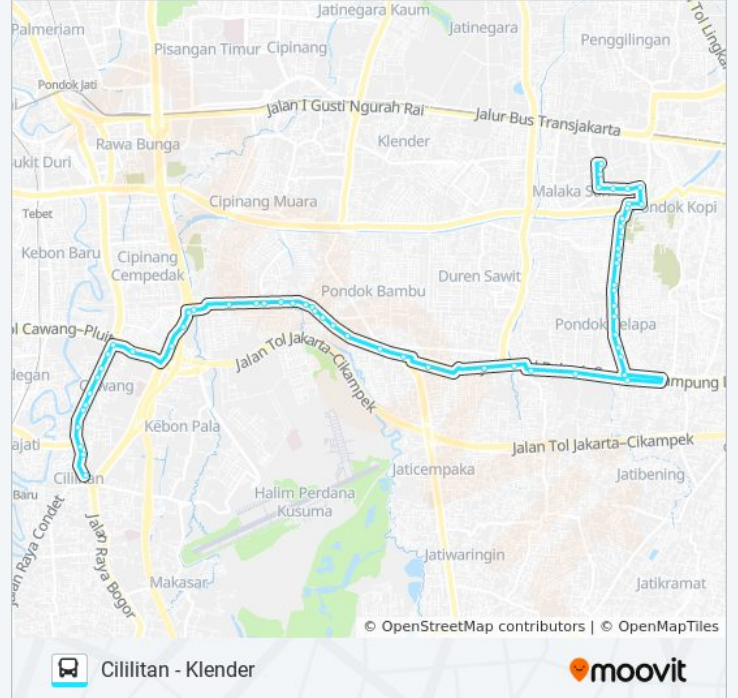

Jalan Raya Kalimantan 4b

Seberang Polsek Duren Sawit

Seberang Polsek Duren Sawit

RS Harum

Perempatan Kalimantan Jatiwaringin

Seberang SMP Putra I

Universitas Borobudur 4

Jalan Inspeksi Tarum Barat 14

Jalan Inspeksi Saluran Kali Malang, 27 A

Jalan Inspeksi Saluran Kali Malang, 1

Lion Center

Sutoyo 8b

Komplek Kemham

Cawang Soetoyo 2

RS Pusat Otak Nasional

Cawang Otista

Amalia Medical Center

Jalan Dewi Sartika 3

Sekolah Muhammadiyah 4

Jalan Dewi Sartika 5

SD Harapan Prestasi

BSI Dewi Sartika

SMAN 14

Masjid AL Bayan