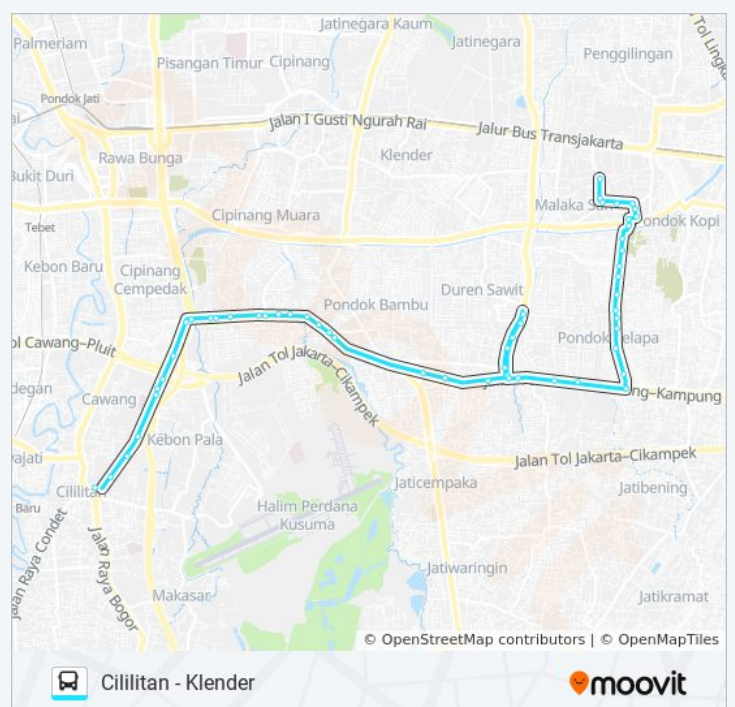

Jalan PONDOK Bambu Batas

Jalan Inspeksi Saluran Kali Malang 14

Jalan Raya Kalimantan 1

Kav Agraria Duren Sawit

Polsek Duren Sawit

Jadwal waktu M29 bis

Jadwal waktu Rute Klender

Senin	05.00 - 22.00
Selasa	05.00 - 22.00
Rabu	05.00 - 22.00
Kamis	05.00 - 22.00
Jumat	05.00 - 22.00
Sabtu	05.00 - 22.00
Minggu	05.00 - 22.00

Informasi M29 bis

Arah: Klender

Pemberhentian: 58

Waktu Perjalanan: 81 mnt

Ringkasan Jalur:

Polsek Duren Sawit

SMK Swadaya Global School

Jalan H. Dahlan