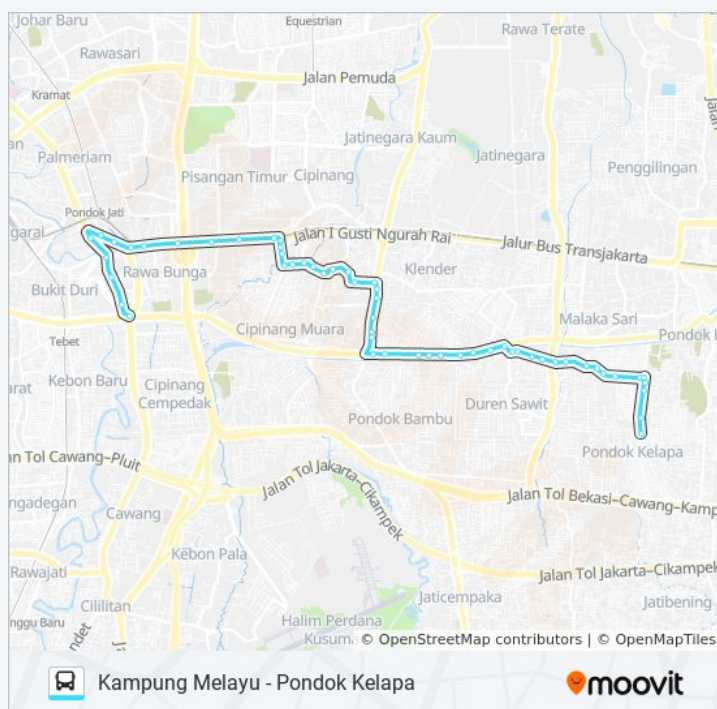

RSU Pengayoman

Imigrasi Jakarta Timur 1

Jalan Bekasi Timur VI

Jalan Bekasi Timur I Jatinegara

Bekasi Barat 4

Pasar Jatinegara 1

Jatinegara Timur 2

Jatinegara

Jalan Limo Jatinegara Timur

**Arah: PONDOK Kelapa**

55 pemberhentian

[LIHAT JADWAL JALUR](#)

- Terminal Kampung Melayu 2
- Rusun Jatinegara Barat
- Santa Maria
- Pasar Jatinegara
- Jalan Kebon Pala II
- Urip Sumoharjo
- SMPN 14
- Jalan Bekasi Barat Raya, 31
- Bekasi Barat 1
- Flyover Jatinegara 2
- Pasar Enjo 2
- Imigrasi Jakarta Timur 2
- Seberang LP Cipinang
- Jalan Cipinang Jaya 1
- Perum TAMAN Cipinang
- Seberang Jalan Cipinang Latihan
- Jalan Cipinang Jaya Raya, 27b
- Jalan Mulya Jaya 1
- Simpang Jalan Cipinang Lontar
- Jalan Mulya Jaya 3
- Muara Jaya Cipinang Muara III
- Jalan BB I 5
- SMPN 148
- Jalan Cipinang Muara III 3
- Klinik Win Medika
- Seberang Komplek Pacul Mas
- Koperasi Serba Usaha
- Jalan Balai Rakyat

**Jadwal waktu M31 bis**

Jadwal waktu Rute PONDOK Kelapa

Senin	03.00 - 23.45
Selasa	03.00 - 23.45
Rabu	03.00 - 23.45
Kamis	03.00 - 23.45
Jumat	03.00 - 23.45
Sabtu	03.00 - 23.45
Minggu	03.00 - 23.45

**Informasi M31 bis**

**Arah: PONDOK Kelapa**

**Pemberhentian: 55**

**Waktu Perjalanan: 66 mnt**

**Ringkasan Jalur:**

Jalan Pahlawan Revolusi 23b

Dirjen Anggaran

Jalan Basuki Rahmat 10

Jalan Basuki Rahmat 11