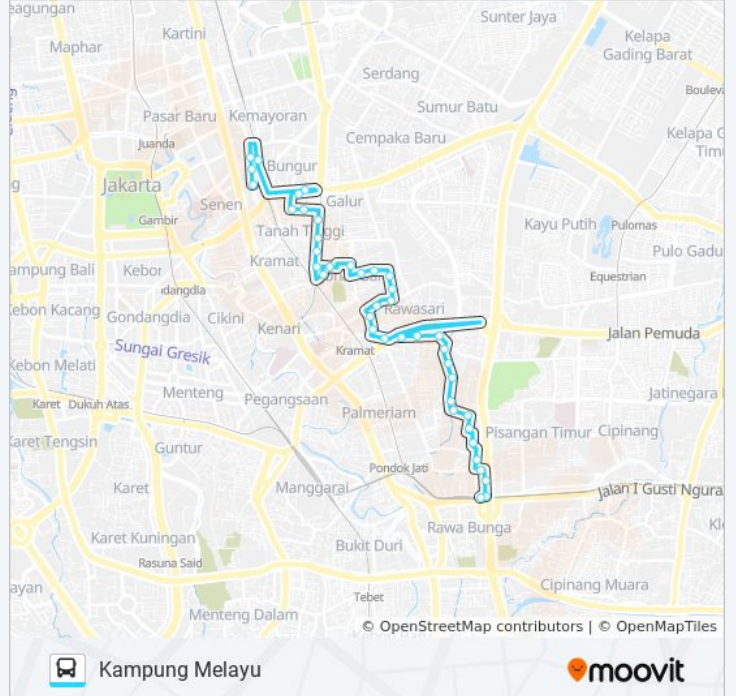

Jalan Percetakan Negara V, 23

Jalan Rawamangun 1b

Utan Kayu 1

Utan Kayu 2

Utan Kayu 3

Jalan Balai Rakyat, 8a

Pembinaan Timur

Jalan Galur Sari Timur, 54

Asem Gede

Jalan Kramat Asem, 60

Jalan Kramat Asem, 9

Jalan Rasamala, 4

Jalan Skip Ujung, 27

Jalan Pisangan Baru Timur, 69

Jalan Pisangan Baru Tengah, 6b

SMKN 5

Flyover Jatinegara Bawah

Jalan Pisangan Baru Timur 7

Arah: Senen

56 pemberhentian

[LIHAT JADWAL JALUR](#)

Jalan Pisangan Baru Timur 7

Jalan Pisangan Baru Timur 8

Jalan Pisangan Baru Timur 9

Jalan Pisangan Baru Timur 10

Jalan Pisangan Baru Tengah, 6b

Ahmad Yani 1,5

Ahmad Yani 2

Ahmad Yani Bea Cukai 2

Jalan Kramat Asem, 1

Jalan Kramat Asem, 4

Jalan Kramat Asem, 60

Jadwal waktu M35 bis

Jadwal waktu Rute Senen

Senin	05.00 - 22.00
Selasa	05.00 - 22.00
Rabu	05.00 - 22.00
Kamis	05.00 - 22.00
Jumat	05.00 - 22.00
Sabtu	05.00 - 22.00
Minggu	05.00 - 22.00

Informasi M35 bis

Arah: Senen

Pemberhentian: 56

Waktu Perjalanan: 61 mnt

Ringkasan Jalur: