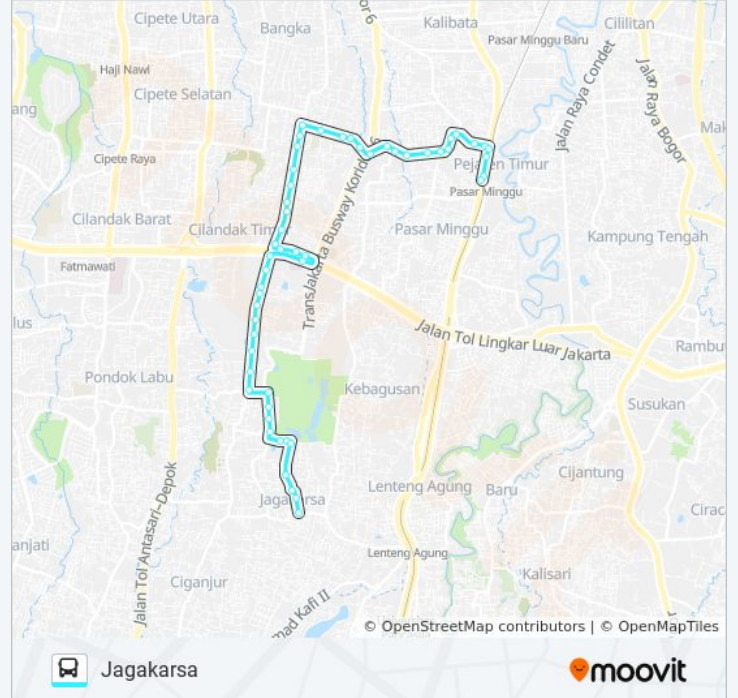

Arsip Nasional Ri 2

Pengadilan Negeri Jakarta Selatan 2

Komplek Polri Ragunan

RSIA Kemang

GANG Kancil

Yayasan Arrohman

Ampera 4

Ampera 1

Jalan Musyawarah

Masjid AL Mujaahid

RSUD Pasar Minggu

Universitas Tarumanegara Cilandak Kko

Seberang Cibis Nine

GANG Abbah

GANG Mandala

GANG Cemara Cilandak Kko

Seberang Transmart Cilandak

GANG Hikmah

Seberang RS Marinir Cilandak

Seberang SMK AL Hidayah 1

Simpang Cilandak Kko Margasatwa

Pintu Barat Ragunan

Jalan Kav. Polri Blok C Blok D

Mushola Asyuhada

Jalan Paso, 10

GANG Abdul Jabar 1

Jalan Sagu, 28

Simpang Sagu Pepaya Raya

Jalan Pepaya 2

Seberang SMPN 166

Seberang SMAN 49

Simpang Pepaya Jagakarsa 1