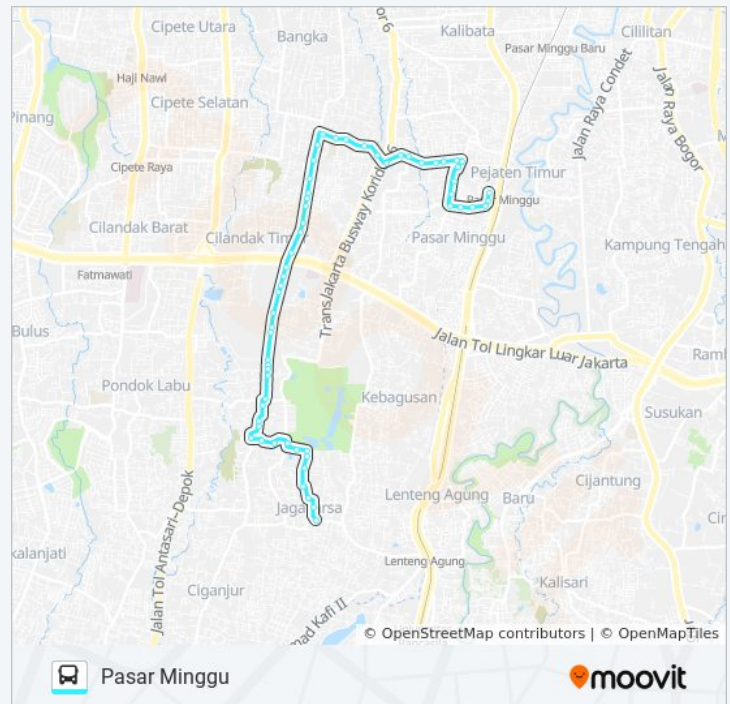

Jalan Pepaya 2

Seberang SMPN 166

Seberang SMAN 49

Simpang Pepaya Jagakarsa 1

Arah: Pasar Minggu

58 pemberhentian

[LIHAT JADWAL JALUR](#)

Simpang Pepaya Jagakarsa 2
SMAN 49
SMPN 166
Masjid Jami AL Mutmainah
GANG Janur
GANG Mushola III
Simpang Pepaya Sagu Raya
GANG Musholla II
Jalan Paso, 1e
Sekolah Cita Buana
Paso 4
Pemadam Jagakarsa
Paso 5
GANG Harapan I Jagakarsa
Paso 6
Simpang Margasatwa Cilandak Kko
GANG Saaman
Sekolah Borobudur
SDN Cilandak Timur 01
Masjid Jannatin 1
Seberang Jalan Kampung Utan
Transmart Cilandak
Seberang GANG Cemara Cilandak Kko
SPBU Cilandak Kko
Cibis Nine
Seberang Cilandak Kko
Jalan Raya Cilandak Kko, 47e
Ampera 3
Ampera Garden

Arah: Pasar Minggu

Pemberhentian: 58

Waktu Perjalanan: 57 mnt

Ringkasan Jalur:

Jalan Kenanga

Jalan Ampera Raya, 7c

STPDN

Jalan Ampera Raya, 58