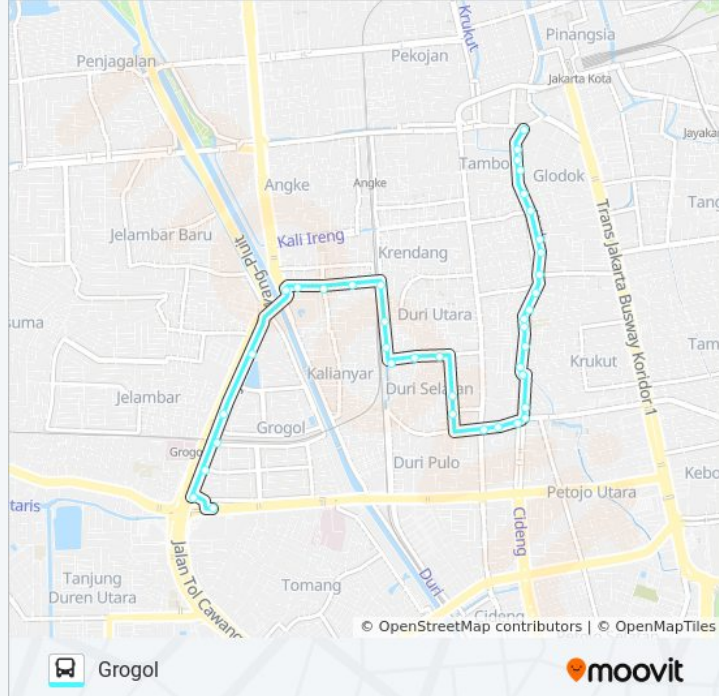

Jalan Duri Selatan I 2

Jalan Duri (Tss Raya) 2b

Jalan Duri (Tss Raya), 34

Jalan Duri (Tss Raya) 1b

Jalan Duri Utara 1b

Jalan Duri Utara 2

Jalan Krendang Barat 2b

Jalan Jembatan Besi Raya, 201

Jalan Jembatan Besi Viii, 9

Jalan Jembatan Besi Raya, 14

Seasons City 1

Jalan Professor Doktor Latumeten, 5

Latumenten Stasiun Grogol Arah Selatan

Latumeten 1b

LIA Grogol

Latumeten 3

Terminal Grogol

Arah: Kota

49 pemberhentian

[LIHAT JADWAL JALUR](#)

Terminal Grogol

Tri Sakti School Of Management 2

Jalan Dokter Susilo, 344

Jalan Dokter Susilo Iv, 7

Latumeten 3

Gkpi Satria Grogol

St. Grogol

SMPN 274

Latumeten 2

Jalan Jembatan Baru

Seasons City 2

Latumeten 4

Jadwal waktu M41 bis

Jadwal waktu Rute Kota

Senin	05.00 - 20.00
Selasa	05.00 - 20.00
Rabu	05.00 - 20.00
Kamis	05.00 - 20.00
Jumat	05.00 - 20.00
Sabtu	05.00 - 20.00
Minggu	05.00 - 20.00

Informasi M41 bis

Arah: Kota

Pemberhentian: 49

Waktu Perjalanan: 56 mnt

Ringkasan Jalur: