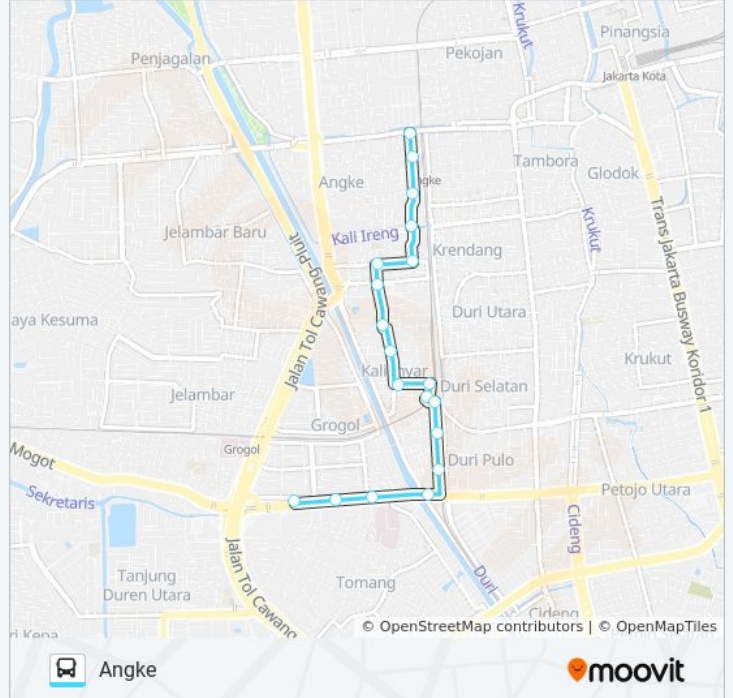

### Arah: Angke

19 pemberhentian

[LIHAT JADWAL JALUR](#)

Terminal Grogol  
Kyai Tapa 4b  
RS Sumber Waras 2  
Roxy Flyover  
Perguruan Santo Paulus  
Jalan Sinyar  
Setia Kawan Ujung  
Jalan Kali Anyar X  
Masjid Jami AL Alaa  
Sekolah Masyarakat Islam Bahagia 1  
Kelurahan Kalianyar 2  
Seberang Klinik Husada Mulia  
Jalan Jembatan Besi Raya, 10  
Pasar Inpres Jembatan Besi 1  
Jalan Jembatan Besi V, 65a  
Rusun Tambora  
Jalan Angke Indah, 24a  
SDN Angke 03  
Pertigaan Angke Indah

### Jadwal waktu M43 bis

Jadwal waktu Rute Angke

Senin	05.00 - 20.00
Selasa	05.00 - 20.00
Rabu	05.00 - 20.00
Kamis	05.00 - 20.00
Jumat	05.00 - 20.00
Sabtu	05.00 - 20.00
Minggu	05.00 - 20.00

### Informasi M43 bis

**Arah:** Angke

**Pemberhentian:** 19

**Waktu Perjalanan:** 26 mnt

**Ringkasan Jalur:**

### Arah: Grogol

21 pemberhentian

[LIHAT JADWAL JALUR](#)

Pertigaan Angke Indah

Kelurahan Angke

Klinik Prima Medika

Jalan Angke Indah, 9

Komplek Rusun Tambora