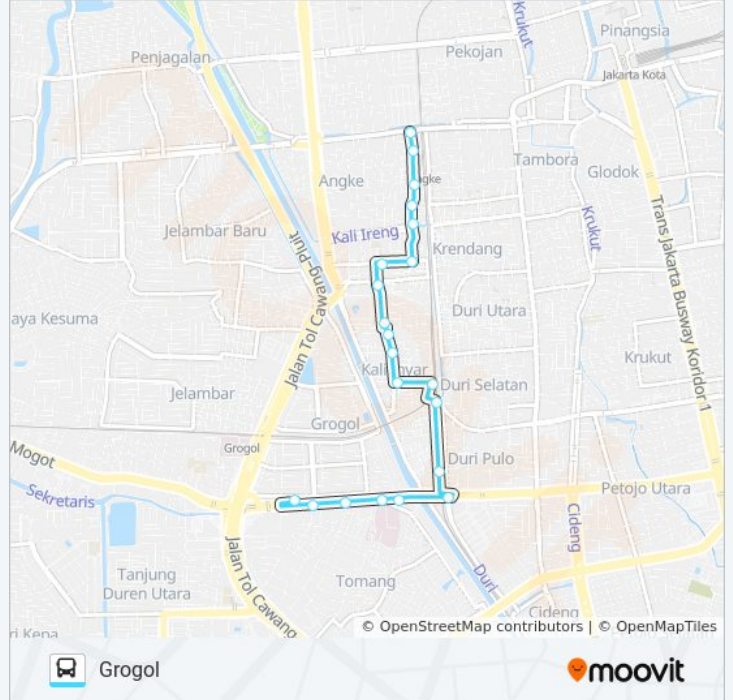

M43 bis jalur (Angke) memiliki 2 rute. Pada hari kerja biasa waktu operasinya adalah:

(1) Angke: 05.00 - 20.00(2) Grogol: 05.00 - 20.00

Gunakan Moovit app untuk menemukan stasiun M43 bis terdekat dan cari tahu kedatangan M43 bis berikutnya.

### Arah: Angke

19 pemberhentian

[LIHAT JADWAL JALUR](#)

Terminal Grogol  
Kyai Tapa 4b  
RS Sumber Waras 2  
Roxy Flyover  
Perguruan Santo Paulus  
Jalan Sinyar  
Setia Kawan Ujung  
Jalan Kali Anyar X  
Masjid Jami AL Alaa  
Sekolah Masyarakat Islam Bahagia 1  
Kelurahan Kalianyar 2  
Seberang Klinik Husada Mulia  
Jalan Jembatan Besi Raya, 10  
Pasar Inpres Jembatan Besi 1  
Jalan Jembatan Besi V, 65a  
Rusun Tambora  
Jalan Angke Indah, 24a  
SDN Angke 03  
Pertigaan Angke Indah

### Arah: Grogol

21 pemberhentian

[LIHAT JADWAL JALUR](#)

Pertigaan Angke Indah

Kelurahan Angke

Klinik Prima Medika

Jalan Angke Indah, 9

Komplek Rusun Tambora

### Informasi M43 bis

**Arah:** Grogol

**Pemberhentian:** 21

**Waktu Perjalanan:** 26 mnt

**Ringkasan Jalur:**

Simpang Tawakal Kyai Tapa

Jalan Tanjung Gedong

Terminal Grogol