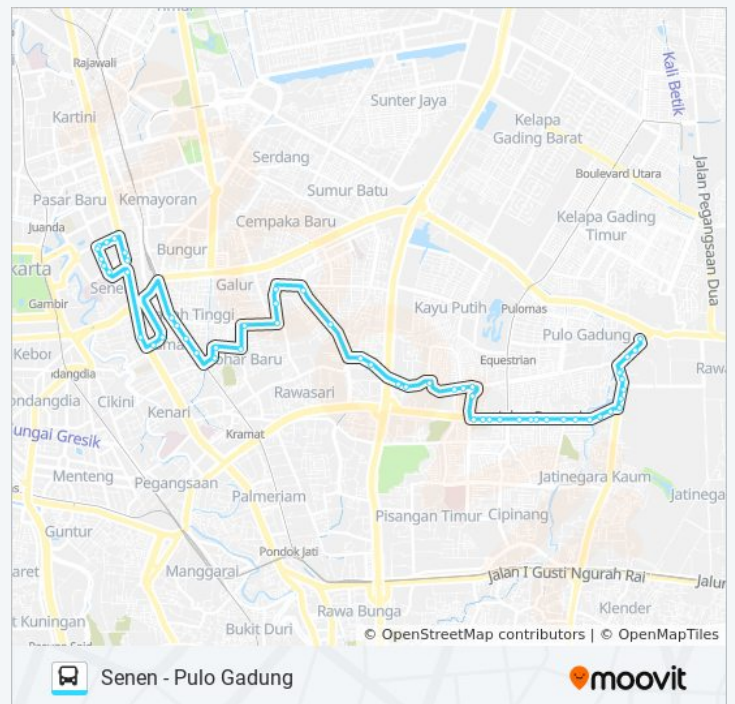

Jadwal waktu M46 bis

Jadwal waktu Rute Senen

Senin	05.30 - 21.00
Selasa	05.30 - 21.00
Rabu	05.30 - 21.00
Kamis	05.30 - 21.00
Jumat	05.30 - 21.00
Sabtu	05.30 - 21.00
Minggu	05.30 - 21.00

Informasi M46 bis

Arah: Senen

Pemberhentian: 57

Waktu Perjalanan: 76 mnt

Ringkasan Jalur:

Seberang Pasar BULOG

Jalan Haji. Ten 3

Sekolah Anglo 1

Seberang Pasar Rawasari