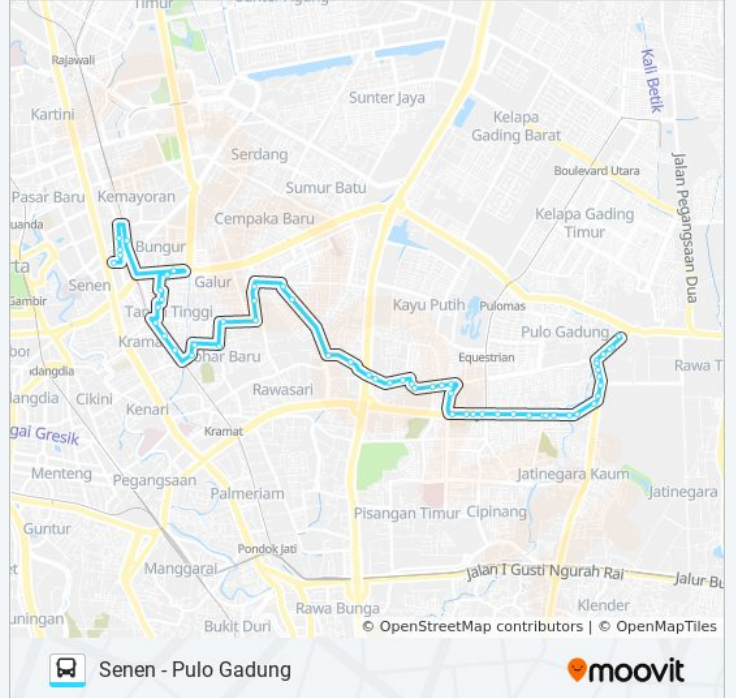

Informasi M46 bis

Arah: Pulo Gadung

Pemberhentian: 57

Waktu Perjalanan: 71 mnt

Ringkasan Jalur:

SDN Cempaka Putih Timur 05
Seberang Sekolah Anglo Rawasari
Simpang Ahmad Yani Haji Ten
Jalan Haji. Ten 3b
Jalan Haji Ten Raya, 25
Sbr. SDN Rawamangun 05
Jalan Bangunan Barat 3
Praktekan Bangunan Barat 1
STIE Rawamangun
Jalan Bangunan Timur 1
Bangunan Timur 2
TAMAN Kayu Jati V
Balai Rakyat
Velodrome 2
Jakarta Internasional Velodrome
Jakarta Velodrome
Jalan Pemuda 8a
Pulo Asem
Jalan Jati Asem
Layur 2
Layur
Jalan Pjati Barang Raya
GBI Damai Sejahtera
RS Antam Medika
Gas 2
Bekasi Raya 8a
Pintu 2 Kawasan Industri Pulogadung
Bekasi Raya 5a
Pasar Pulo Gadung 2
Bekasi Raya 41
Pasar Pulogadung 3
PKB Pulo Gadung
H.Dalim

Bekasi Raya 1a

Pulo Gadung 2

Arah: Senen

57 pemberhentian

[LIHAT JADWAL JALUR](#)

Pulo Gadung 2

GANG Suzuki

Ananda Pulogadung