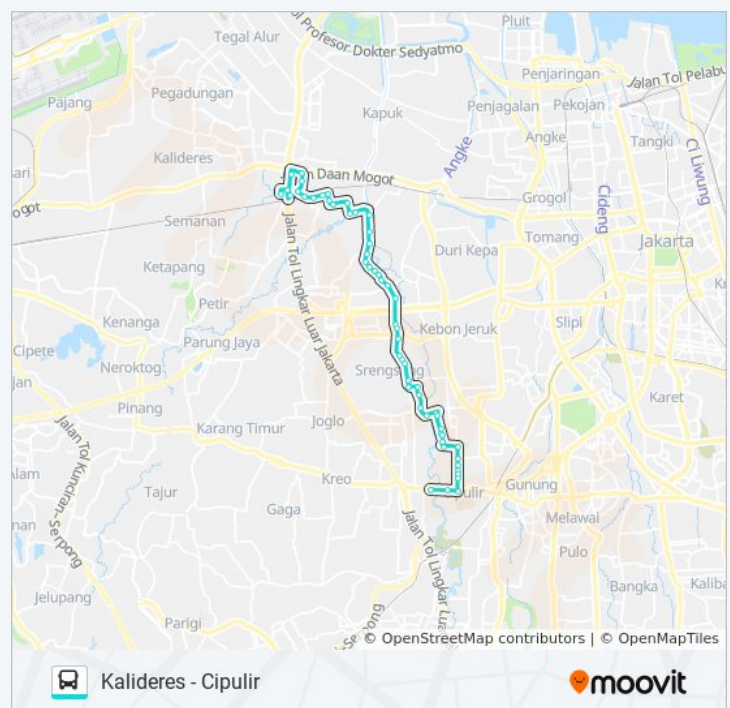

Kartini Hospital 1

Pasar Cipulir

Arah: Kalideres

55 pemberhentian

[LIHAT JADWAL JALUR](#)

ITC Cipulir

Kartini Hospital 2

Seskoal 3

Muhammadiyah Kebayoran Lama

Pasar Cidodol

SMPN 153

SDN Grogol Selatan

Pertigaan Panjang Cidodol

Seberang SDIT AL Falah

Jalan Persatuan, 56

Masjid Jami AT Tohiri

Jalan Kh. Tohir, 12

Jalan Pahlawan, 19

SMPN 271

Jalan Pahlawan, 74a

Sekolah Lamuel

National High Jakarta School

Jalan Karya Utama, 29

Srengseng Park 2

Jalan Karya Utama, 99a

Seberang Jalan Bambu II Srengseng

Srengseng Junction

Lapangan Sepak Bola Srengseng 2

Puskesmas Srengseng

Seberang SDN 05, 06, 08 Srengseng

Jalan Anggrek Srengseng

Seberang Jalan Jomas

Jadwal waktu M48 bis

Jadwal waktu Rute Kalideres

Senin	05.00 - 20.00
Selasa	05.00 - 20.00
Rabu	05.00 - 20.00
Kamis	05.00 - 20.00
Jumat	05.00 - 20.00
Sabtu	05.00 - 20.00
Minggu	05.00 - 20.00

Informasi M48 bis

Arah: Kalideres

Pemberhentian: 55

Waktu Perjalanan: 88 mnt

Ringkasan Jalur: