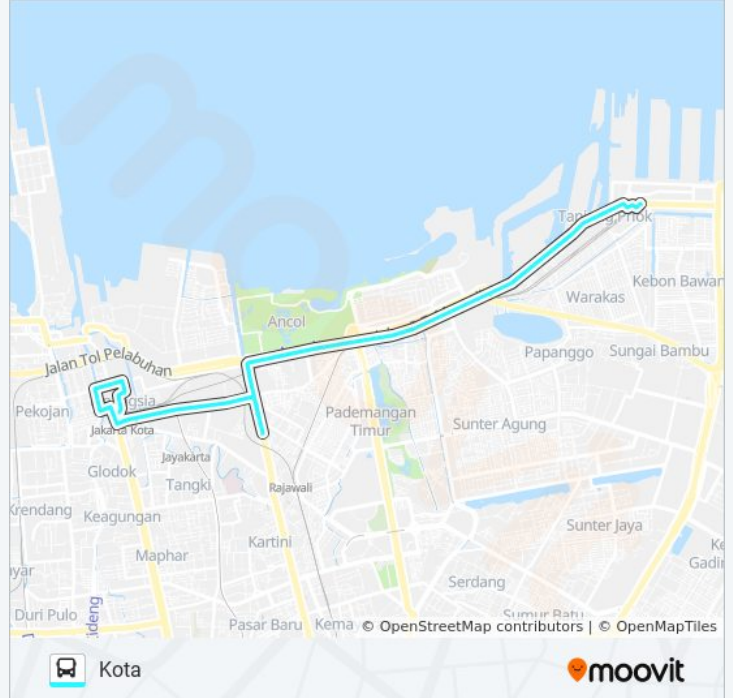

Jalan R. E. Martadinata 22

Jalan R. E. Martadinata 23

Jalan R. E. Martadinata 24

Jalan RS Paru-Paru

Jalan R. E. Martadinata 26

Jalan R. E. Martadinata 27

Jalan R. E. Martadinata 28

Jalan R. E. Martadinata 29

Jalan R. E. Martadinata 30

Jalan R. E. Martadinata 31

Stasiun Ancol

Jalan R. E. Martadinata 33

Jalan R. E. Martadinata 34

Jalan R. E. Martadinata 35

Jalan R. E. Martadinata 36

Jalan R. E. Martadinata 37

Jalan R. E. Martadinata 38

Jalan Budi Mulia

Jalan Budi Mulya Siaga 5, 59

Jalan R. E. Martadinata 41

Jalan R. E. Martadinata 42

Jalan R. E. Martadinata 43

Jalan R. E. Martadinata 44

Executive Hotel

Jalan Gunung Sahari Raya 1

Jalan Gunung Sahari Raya 2

Jalan Gunung Sahari Raya 3

Pademangan 1

Jalan Gunung Sahari Raya 6

Jalan Ampera VI Gunung Sahari

Jalan Ampera VI Gunung Sahari

Gunung Sahari 3

Gunung Sahari 3c