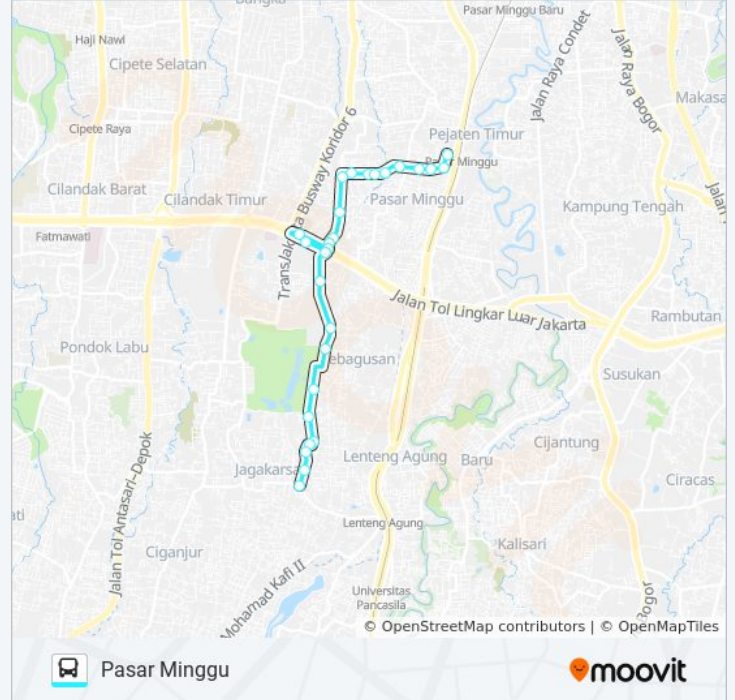

M17A

Jagakarsa

Gunakan App

M17A bis jalur (Jagakarsa) memiliki 2 rute. Pada hari kerja biasa waktu operasinya adalah:

(1) Jagakarsa: 24 Jam (2) Pasar Minggu: 24 Jam

Gunakan Moovit app untuk menemukan stasiun M17A bis terdekat dan cari tahu kedatangan M17A bis berikutnya.

**Arah: Pasar Minggu**

**Pemberhentian: 27**

**Waktu Perjalanan: 39 mnt**

**Ringkasan Jalur:**

Koperasi Jatipadang

Jalan Sebet

SMAN 28

Kelurahan Jati Padang

Sekolah Suluh

GANG Mawar

Ramayana Pasar Minggu

Jalan Ragunan Raya, 15a

Terminal Pasar Minggu

Jadwal waktu dan peta rute M17A bis tersedia dalam format PDF di [moovitapp.com](https://moovitapp.com). Gunakan [Moovit App](#) untuk melihat waktu langsung kedatangan bis, jadwal kereta atau jadwal kereta bawah tanah, dan petunjuk langkah demi langkah untuk semua transportasi umum di Jakarta.