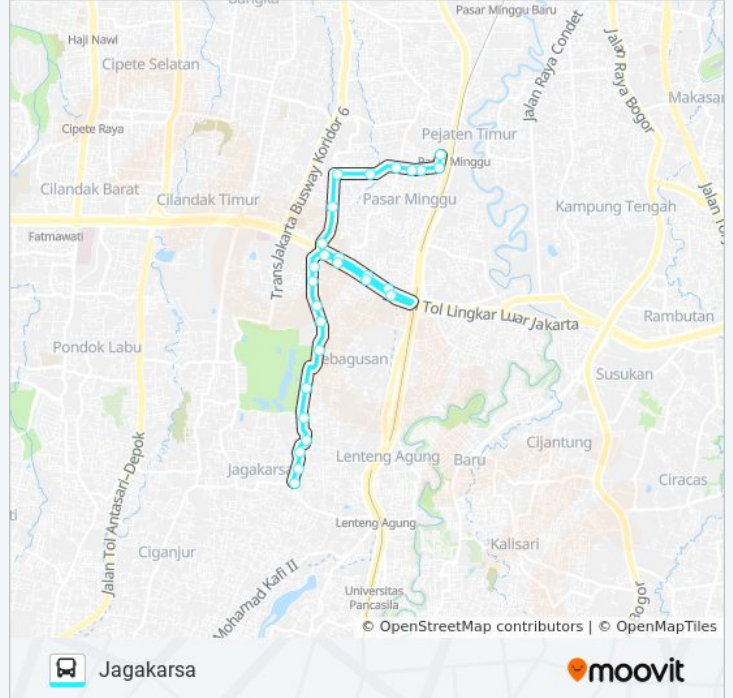

M17A

Jagakarsa

Gunakan App

M17A bis jalur (Jagakarsa) memiliki 2 rute. Pada hari kerja biasa waktu operasinya adalah:

(1) Jagakarsa: 24 Jam (2) Pasar Minggu: 24 Jam

Gunakan Moovit app untuk menemukan stasiun M17A bis terdekat dan cari tahu kedatangan M17A bis berikutnya.

**Arah: Jagakarsa**

27 pemberhentian

[LIHAT JADWAL JALUR](#)

Terminal Pasar Minggu  
GANG Bima Jaya  
Kantor Lurah Pasar Minggu  
Direktorat Jenderal Hortikultura  
Litbang Pertanian  
Tti Center  
Masjid AL Ikhlah Jatipadang  
Jalan H. Abdullah  
Jalan Menara  
Graha Simatupang  
Jalan Mujair Raya  
Jalan Gabus Raya  
Baung  
Phe Tower Kebagusan  
Plaza Oleos  
Tb. Simatupang 8b  
Seberang SDN Ragunan 14  
Seberang KUA Pasar Minggu  
Seberang GOR Ragunan  
Seberang SDN Kebagusan 01  
Jalan Kebagusan III  
Jalan Kebagusan IV

**Jadwal waktu M17A bis**

Jadwal waktu Rute Jagakarsa

Senin	24 Jam
Selasa	24 Jam
Rabu	24 Jam
Kamis	24 Jam
Jumat	24 Jam
Sabtu	24 Jam
Minggu	24 Jam

**Informasi M17A bis****Arah:** Jagakarsa**Pemberhentian:** 27**Waktu Perjalanan:** 47 mnt**Ringkasan Jalur:**

Simpang Kelapa Peon

Puskesmas Pasar Minggu

Seberang TAMAN Spatodhea

GANG Langgar III

Jalan Kelapa Hijau

**Arah: Pasar Minggu**

27 pemberhentian

[LIHAT JADWAL JALUR](#)