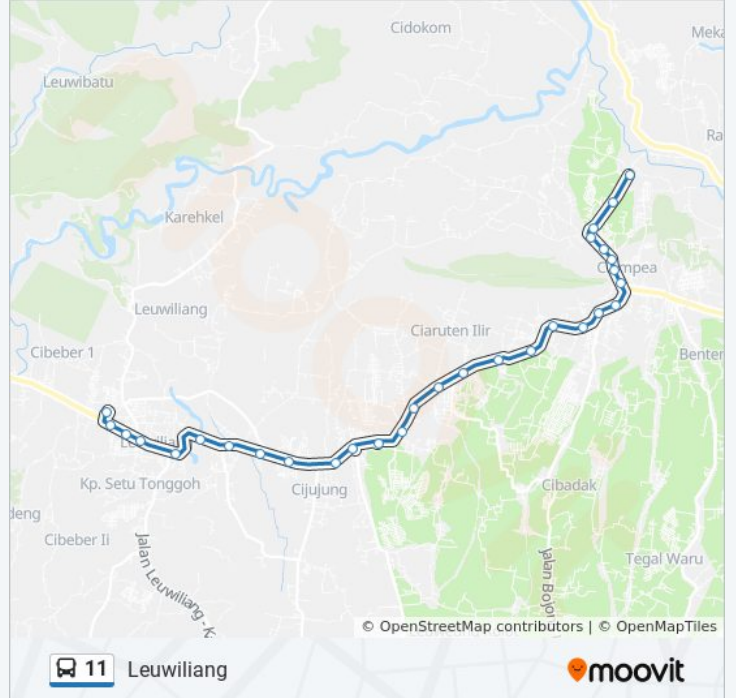

Informasi 11 bis

Arah: Leuwiliang

Pemberhentian: 30

Waktu Perjalanan: 61 mnt

Ringkasan Jalur:

Jalan Raya Cibungbulang-Bogor 31
Jalan Raya Cibungbulang-Bogor 31
Jalan Raya Cibungbulang-Bogor
Jalan Raya Cibungbulang-Bogor 20
Jalan Raya Cibungbulang-Bogor 20
Jalan Raya Leuwiliang Bogor
Jalan Raya Leuwiliang-Bogor 35
Jalan Raya Leuwiliang-Bogor 35
Jalan Raya Leuwiliang-Bogor 72
Jalan Raya Leuwiliang-Bogor 24
Jalan Raya Leuwiliang-Bogor 85
Pasar Leuwiliang 1
Jalan Raya Leuwiliang-Bogor 22
Jalan RSUD Leuwiliang
Terminal Leuwiliang