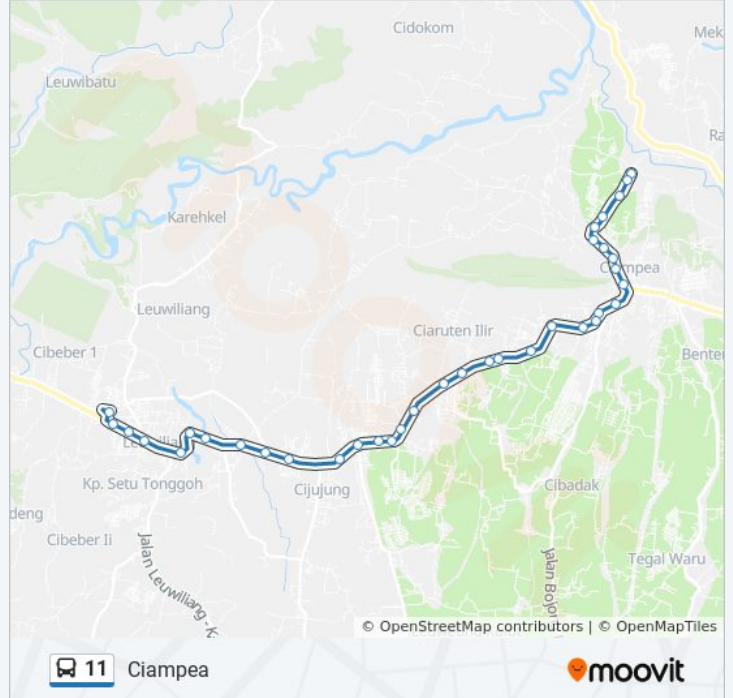

Arah: Ciampea

Pemberhentian: 36

Waktu Perjalanan: 62 mnt

Ringkasan Jalur:

Jalan H. Saderin

Minimarket Cibadak

Jalan Raya Leuwiliang Bogor

SDN Bojorangkas 04

Jalan Warung Borong

Jalan Raya Warung Borong 29

Jalan Raya Warung Borong 43

Jalan Raya Letnan Sukarna

Jalan Raya Letnan Sukarna 26

Jalan Raya Letnan Sukarna 24

Polsek Ciampea 2

Pasar Ciampea

Jalan Raya Pasar Ciampea 16

Ciampea Pasar Lama

Arah: Leuwiliang

30 pemberhentian

[LIHAT JADWAL JALUR](#)

Seberang Ciampea Pasar Lama

Jalan Raya Pasar Ciampea 9

Jalan Raya Letnan Sukarna 22