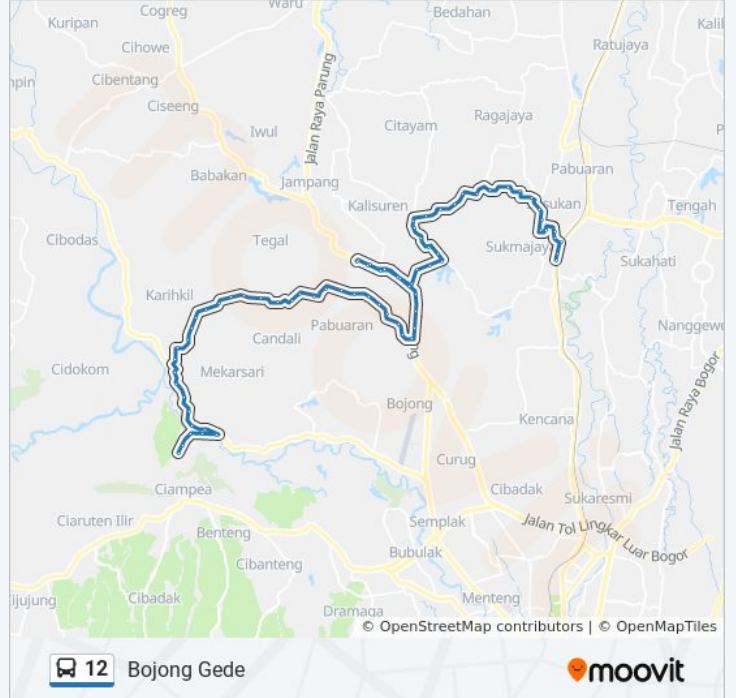

Jalan Raya Rancabungur

Jalan Raya Rancabungur

Jalan Raya Rancabungur

Jalan Raya Rancabungur

Jalan Raya Rancabungur

Jalan Raya Candali

Jalan Raya Candali

Jalan Kemang Impres

Jalan Kemang Impres

Jalan Kemang Impres

Jalan Kemang Impres

Jalan Kemang Impres

Jalan Kemang Kecamatan 7

Jalur Jakarta - Bogor 384

Jalan Raya Kemang Parung Bogor 604

Jalan Raya Kemang Parung Bogor 21

Jalan Raya Kemang Parung Bogor 22

Jalan Raya Bogor-Parung 82

Jalan Raya Kemang Parung Bogor 82

Jalan Raya Bogor-Parung 49

Jalan Raya Bogor-Parung 49

Jalan Raya Bogor-Parung 49

Jalan Raya Bogor-Parung 49

Jalan Raya Bogor-Parung 82

Jalan Raya Kemang Parung Bogor 18

Jalan Baru Kemang 23

Jalan Baru Kemang 32

Jalan Pelita 12

Jalan Pelita 9

Jalan Tonjong

Jalan Tonjong 116

Jalan Tonjong 10

Jalan Raya Tonjong 3