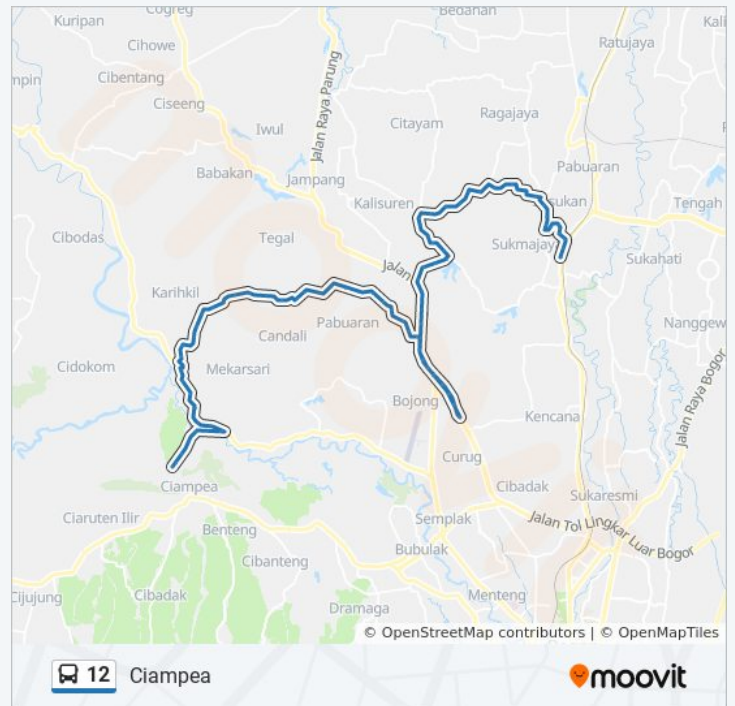

Jalan KH Sholeh Iskandar 2

Jalan KH Sholeh Iskandar 21

Jalan Kh. Sholeh Iskandar

Jalan Kh. Sholeh Iskandar 21

Jalan KH Sholeh Iskandar 21

Jalan KH Sholeh Iskandar 2

Jalan KH Sholeh Iskandar

Jalur Jakarta - Bogor 485