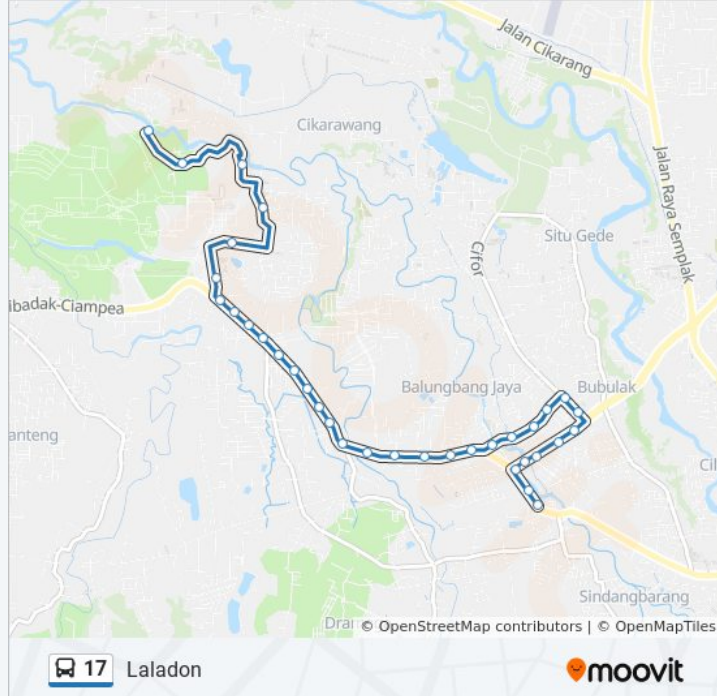

Perum Sinbad

Jalan Raya Cibadak Ciampea

Pos Polisi Simpang Bogor

Masjid Jami AL Madinah

Terminal Laladon Luar

Jadwal waktu dan peta rute 17 bis tersedia dalam format PDF di moovitapp.com. Gunakan [Moovit App](#) untuk melihat waktu langsung kedatangan bis, jadwal kereta atau jadwal kereta bawah tanah, dan petunjuk langkah demi langkah untuk semua transportasi umum di Jakarta.