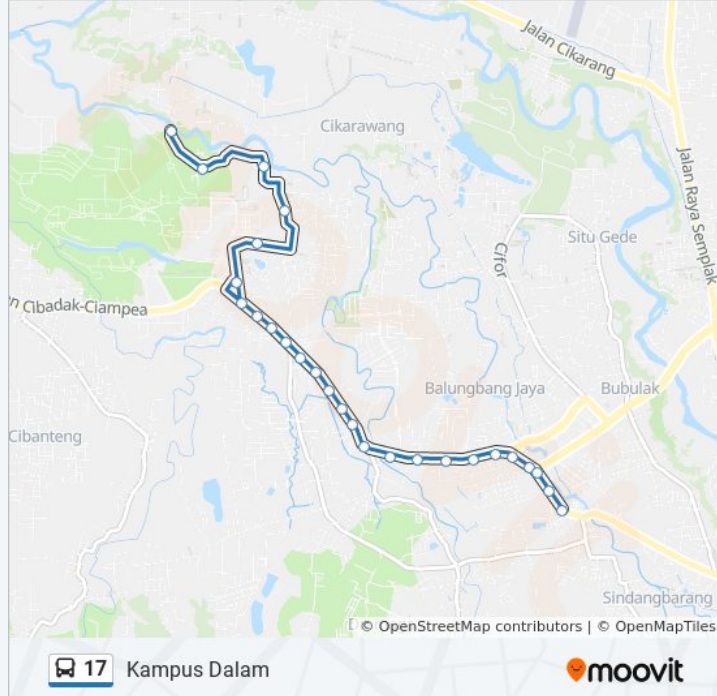

17 bis jalur (Kampus Dalam) memiliki 2 rute. Pada hari kerja biasa waktu operasinya adalah:

(1) Kampus Dalam: 05.00 - 22.00 (2) Laladon: 05.00 - 22.00

Gunakan Moovit app untuk menemukan stasiun 17 bis terdekat dan cari tahu kedatangan 17 bis berikutnya.

Arah: Kampus Dalam

Pemberhentian: 26

Waktu Perjalanan: 28 mnt

Ringkasan Jalur:

Jalan Cilubang 149

Jalan Cilubang 149

Jalan Cilubang

Kampus Dalam 1

Arah: Laladon

34 pemberhentian

[LIHAT JADWAL JALUR](#)

Kampus Dalam 2

Jalan Cilubang

Jalan Cilubang 149

Jalan Babakan Lebak 147

Jalan Babakan Tengah 21

Informasi 17 bis

Arah: Laladon

Pemberhentian: 34

Waktu Perjalanan: 35 mnt

Ringkasan Jalur:

Jalan Raya Dramaga 24

Jalan Raya Cibungbulang-Bogor 12a

Jalan Raya Dramaga 28