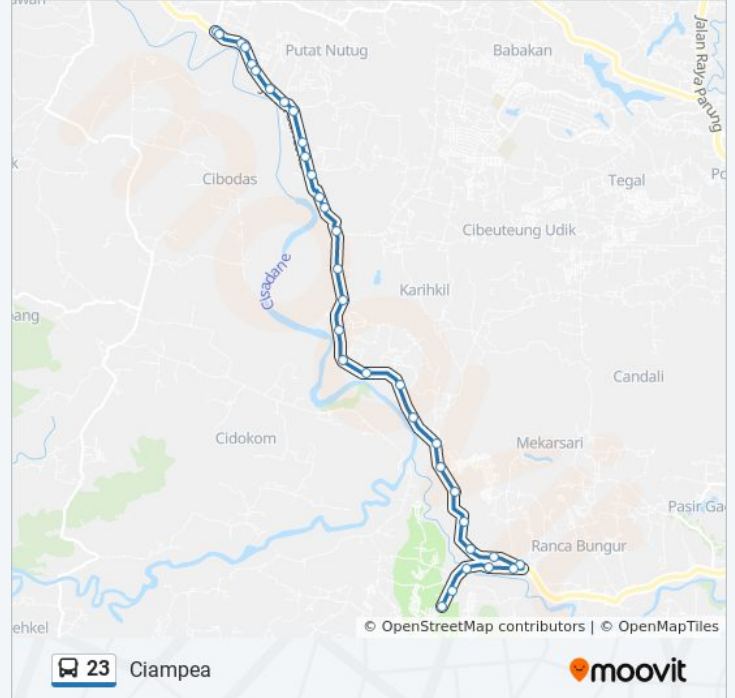

Jalan Raya Rancabungur

Jalan Raya Rancabungur

Jalan Raya Rancabungur

Jalan Raya Rancabungur 42

Jalan Raya Rancabungur 42

Jalan Raya Rancabungur 42

Jalan Raya Rancabungur 42

Jalan Raya Cagak Ranca Bungur 84

Jalan Raya Cagak Ranca Bungur 84

Jalan Raya Pasar Ciampea 5

Jalan Raya Pasar Ciampea 16

Pasar Ciampea

Arah: Putat Nutug

34 pemberhentian

[LIHAT JADWAL JALUR](#)

Pasar Ciampea

Jalan Raya Pasar Ciampea 16

Jalan Raya Pasar Ciampea 5

Jalan Raya Cagak Ranca Bungur 84

Jalan Raya Cagak Ranca Bungur 84

Jalan Raya Rancabungur 42

Jalan Raya Rancabungur 42

Jalan Raya Rancabungur 42

Jalan Raya Rancabungur 42

Jalan Raya Rancabungur

Jalan Raya Rancabungur

Jalan Raya Rancabungur

Jalan Mekarsari

Jalan H Miing

Jalan H Miing

Jalan H Miing

Jalan H Miing

Jadwal waktu 23 bis

Jadwal waktu Rute Putat Nutug

Senin	05.00 - 22.00
Selasa	05.00 - 22.00
Rabu	05.00 - 22.00
Kamis	05.00 - 22.00
Jumat	05.00 - 22.00
Sabtu	05.00 - 22.00
Minggu	05.00 - 22.00

Informasi 23 bis

Arah: Putat Nutug

Pemberhentian: 34

Waktu Perjalanan: 64 mnt

Ringkasan Jalur: