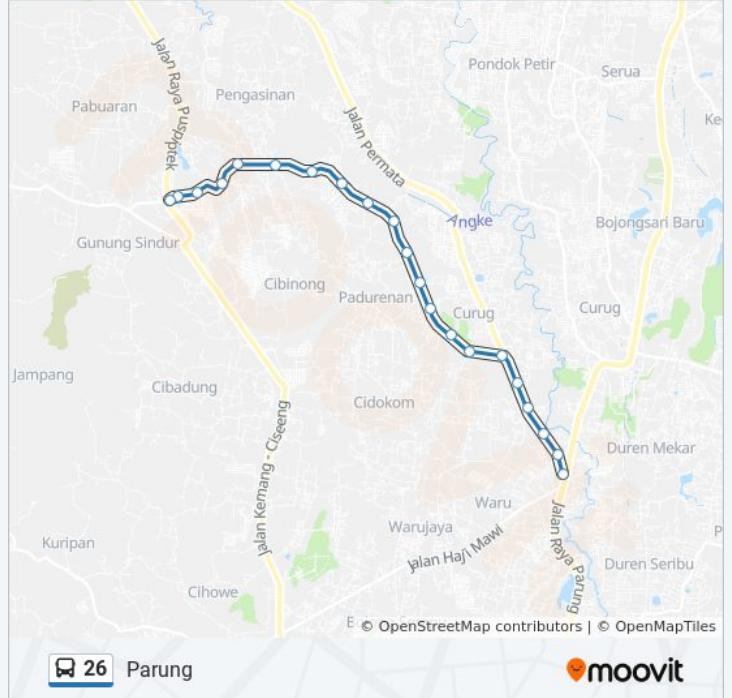

## Arah: Parung

21 pemberhentian

[LIHAT JADWAL JALUR](#)

Pasar Prumpung Bogor 2

Jalan Raya Pemuda

Jalan Raya Pemuda

Jalan Raya Pemuda

Jalan Raya Pemuda

Jalan Serpong Parung 2

Jalan Serpong Parung 15

Jalan Serpong Parung 39

Jalan Serpong Parung 23

Jalan Serpong Parung 23

Jalan Permata

Jalan Permata

Parung 2

## Jadwal waktu 26 bis

Jadwal waktu Rute Parung

Senin	05.00 - 22.00
Selasa	05.00 - 22.00
Rabu	05.00 - 22.00
Kamis	05.00 - 22.00
Jumat	05.00 - 22.00
Sabtu	05.00 - 22.00
Minggu	05.00 - 22.00

## Informasi 26 bis

**Arah:** Parung

**Pemberhentian:** 21

**Waktu Perjalanan:** 47 mnt

**Ringkasan Jalur:**

**Arah: Pasar Prumpung Bogor**

21 pemberhentian

[LIHAT JADWAL JALUR](#)