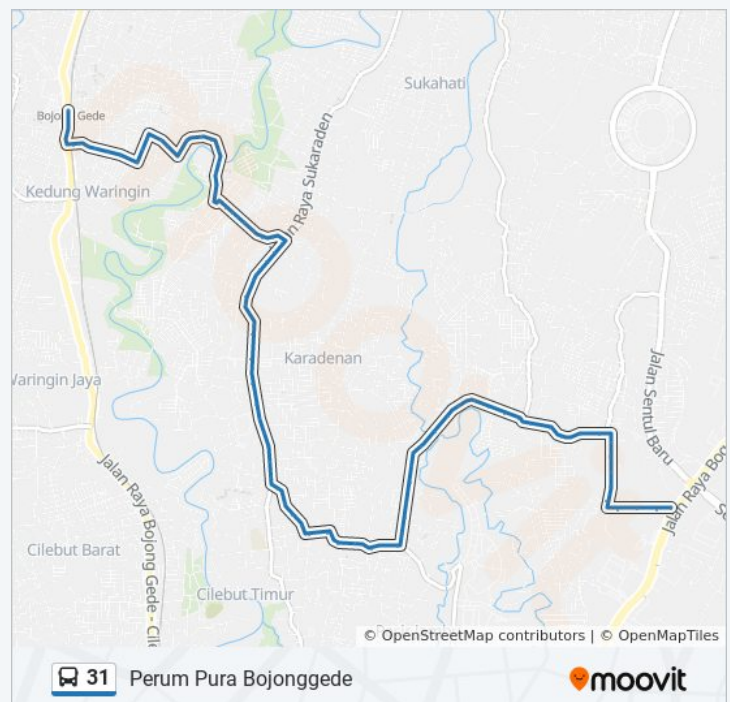

## Jadwal waktu 31 bis

Jadwal waktu Rute Perum Pura Bojonggede

Senin	05.00 - 22.00
Selasa	05.00 - 22.00
Rabu	05.00 - 22.00
Kamis	05.00 - 22.00
Jumat	05.00 - 22.00
Sabtu	05.00 - 22.00
Minggu	05.00 - 22.00

## Informasi 31 bis

**Arah:** Perum Pura Bojonggede

**Pemberhentian:** 84

**Waktu Perjalanan:** 51 mnt

**Ringkasan Jalur:**

Gelanggang Mahardika

Jalan Mandala Raya

Jalan Raya Pomad Karadenan