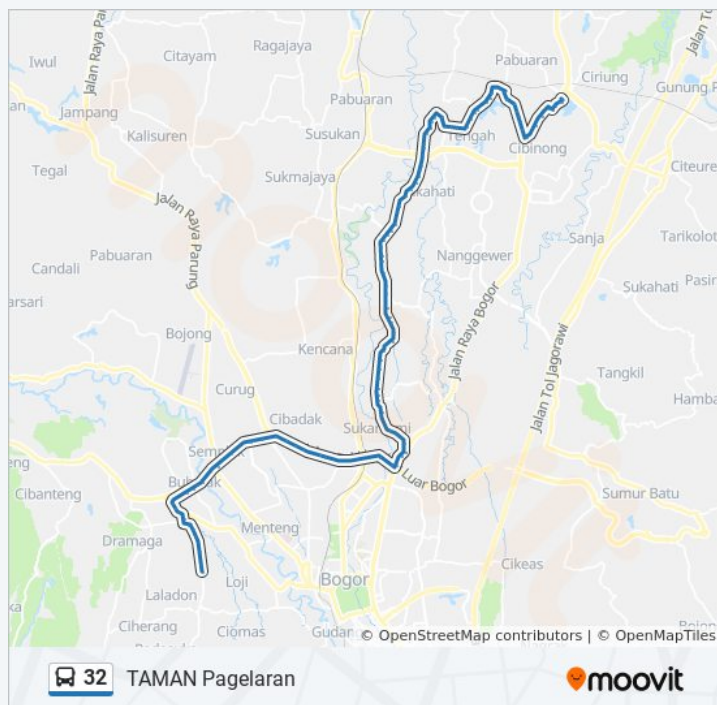

Informasi 32 bis

Arah: TAMAN Pagelaran

Pemberhentian: 98

Waktu Perjalanan: 151 mnt

Ringkasan Jalur:

MI Syamsul Ulum

SDN Muara Beres

Emerald Land