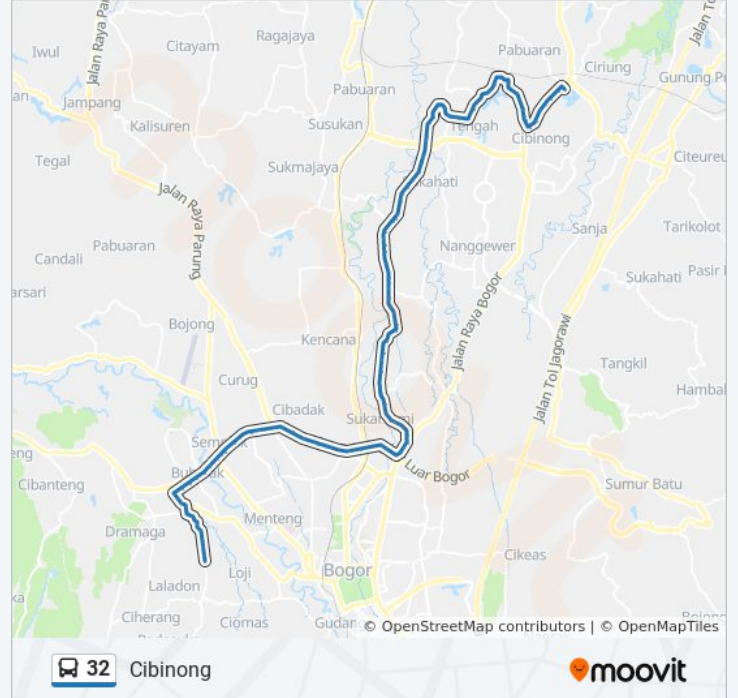

Ruko Yasmin 1

Radar Bogor

Seberang RS Hermina

Transmart

Lotteria PONDOK Yasmin

Jalan Kh. Abdullah Bin Nuh

Cimanggu 1

Bogor Square

Nirmala Residence

Uika 1

Perumahan Duta Kencana 2

Bogor Valley Hotel

Jalan KH Sholeh Iskandar 27

Komplek Kedung Badak Baru

Tugu Narkoba 2

Jalan Melati

Perumahan Graha Indah

Pertigaan Raya Bogor Kedung Halang

Simpang Talang 2

SD Kedung Halang 1

Jalan Kedung Halang 8

Seberang Kelurahan Kedung Halang

Jalan Pangkalan

Seberang Jalan Pesantren

Villa Bogor Indah 3

Jalan Tunggilis

Jalan Setapak

SMK Bina Mandiri Bogor

Jalan Raya Pemda, 110

Jalan Raya Pemda 1010

Seberang Jalan Mandor Naiman

Seberang Villa Bogor Indah 6

Jalan Raya Pemda 88