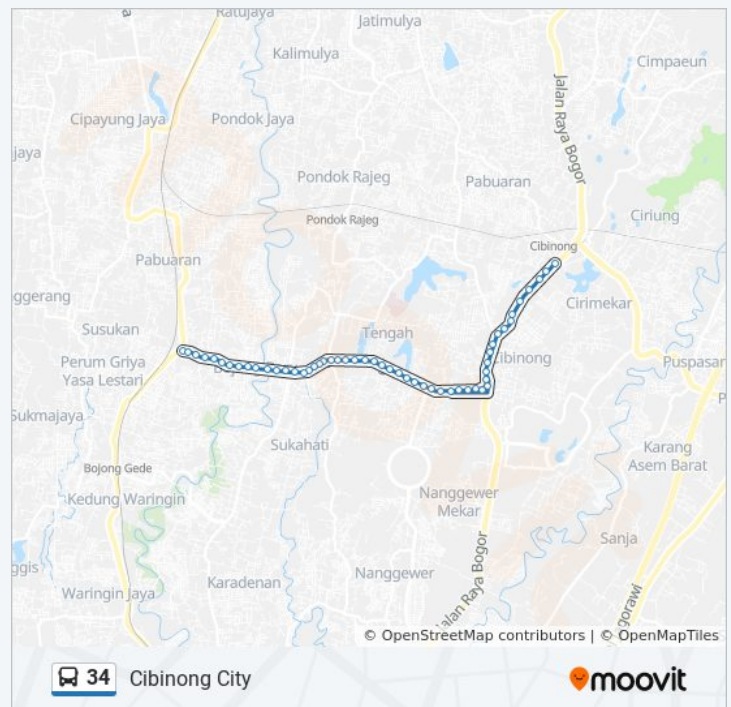

Jadwal waktu 34 bis

Jadwal waktu Rute Cibinong City

Senin	05.00 - 22.00
Selasa	05.00 - 22.00
Rabu	05.00 - 22.00
Kamis	05.00 - 22.00
Jumat	05.00 - 22.00
Sabtu	05.00 - 22.00
Minggu	05.00 - 22.00

Informasi 34 bis

Arah: Cibinong City

Pemberhentian: 53

Waktu Perjalanan: 38 mnt

Ringkasan Jalur:

Jalan Raya Tegar Beriman
Jalan Raya Tegar Beriman 5
Jalan Raya Tegar Beriman 5
Jalan Raya Tegar Beriman 1
Jalan Raya Tegar Beriman 1
Cibinong City Mall
Jalan Raya Tegar Beriman 1
Jalan Raya Tegar Beriman
Jalan Raya Bogor 7
Jalan Kampung Curug 441
Jalan Kampung Curug 57
Jalan Raya Bogor 486
Jalan Raya Bogor
Jalan Raya Bogor 9a
Simpang Cikaret
Jalan Raya Bogor, 7
Yamaha Cibinong
RS Trimitra Cibinong
Daihatsu Cibinong
Sebrang Graha Cibinong
JI Raya Bogor
Cibinong
Cibinong City Point