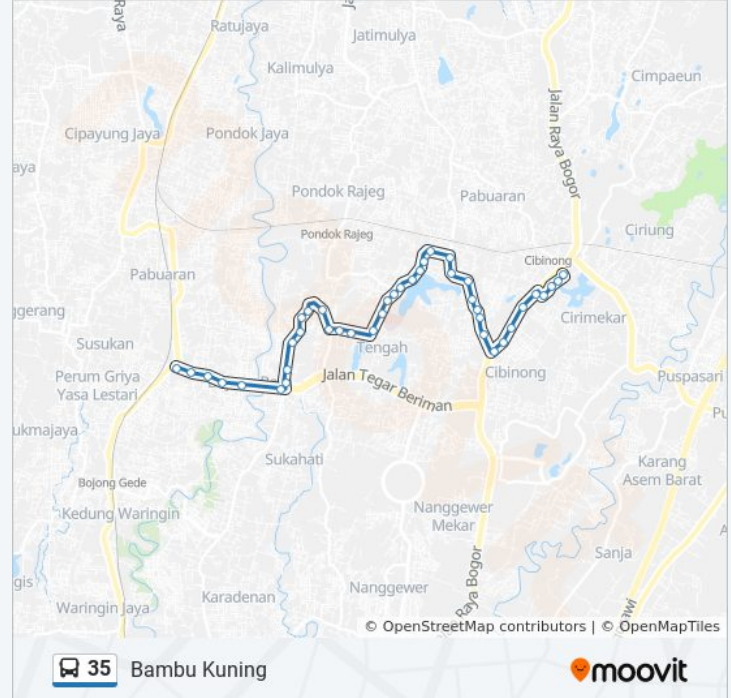

SDIT AL Hidayah Cibinong

RSUD Cibinong

SPBU Dedi Kusmayadi

Perhutani Kph Bogor

KPP Pratama Cibinong

PMI Kabupaten Bogor

Seberang Kelurahan Tengah

Yayasan Bina Qolbu Mutmainnah

Seberang Cibinong Asri

Jalan Cempaka

Seberang Bumi Cibinong Endah

Masjid Jami Nurul Falah

PDAM Tirta Kahuripan 1

Sebrang PDAM Kabupaten Bogor

Graha Kartika Pratama

GANG Maurup

Kantor Desa Bojong Baru

RS Harapan Sehati

Bambu Kuning

Arah: Cibinong

45 pemberhentian

[LIHAT JADWAL JALUR](#)

Bambu Kuning 2

GANG H. Amit

Jalan Raya Tegar Beriman 9f

Apotek My

Ruko Graha Kartika Pratama

Masjid Jami Syarif Hidayatullah

Srikandi

PDAM Kabupaten Bogor

PDAM Tirta Kahuripan 2

SDN Pajaleran 1

Jadwal waktu 35 bis

Jadwal waktu Rute Cibinong

Senin	05.00 - 22.00
Selasa	05.00 - 22.00
Rabu	05.00 - 22.00
Kamis	05.00 - 22.00
Jumat	05.00 - 22.00
Sabtu	05.00 - 22.00
Minggu	05.00 - 22.00

Informasi 35 bis

Arah: Cibinong

Pemberhentian: 45

Waktu Perjalanan: 51 mnt

Ringkasan Jalur: