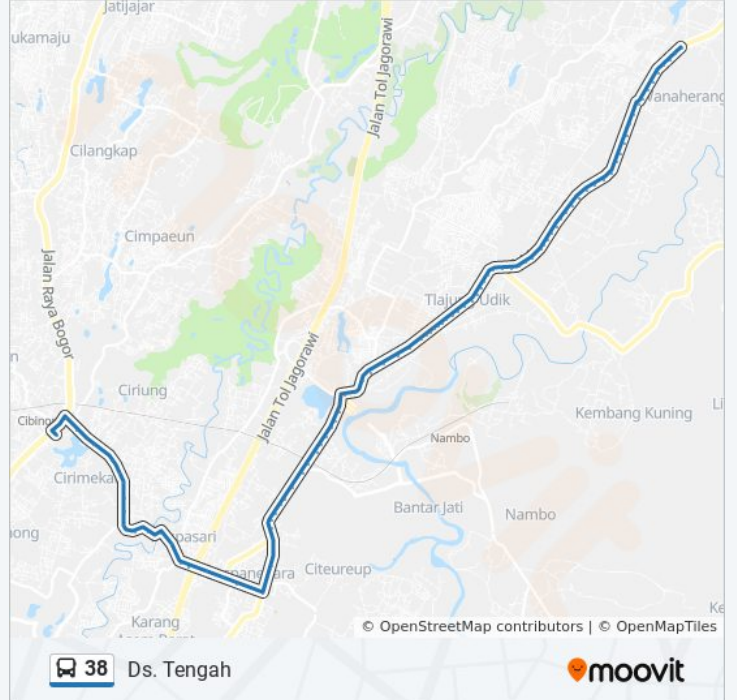

Jalan Mercedes Benz 219
Jalan Mercedes Benz 69
Jalan Mercedes Benz 167
Jalan Mercedes Benz 167
Jalan Mercedes Benz 167
Darya Varia Laboratoria
Jalan Mercedes Benz 13
Jalan Mercedes Benz 56
Jalan Mercedes Benz 61 - 65
Jalan Mercedes Benz 9
Pt. Kencana
Jalan Mercedes Benz 7
Jalan Mercedes Benz
Jalan Mercedes Benz
Jalan Mercedes Benz 29
Simpang Tanjung Gn. Putri 2
Jalan Tlajung Udik 30
Jalan Tlajung Udik 30
Jalan Tlajung Udik 30
Jalan Tlajung Udik 404
Jalan Tlajung Udik 404
Jalan Tlajung Udik 279
Jalan Tlajung Udik 279
Jalan Tlajung Udik 15
Jalan Tlajung Udik 247
Jalan Tlajung Udik 242a
Jalan Tlajung Udik 242a
Jalan Raya Gunung Putri 77
Jalan Raya Gunung Putri 77
Jalan Raya Gunung Putri 65
Jalan Raya Gunung Putri 71
Jalan Raya Gunung Putri 36
Jalan Raya Gunung Putri 31