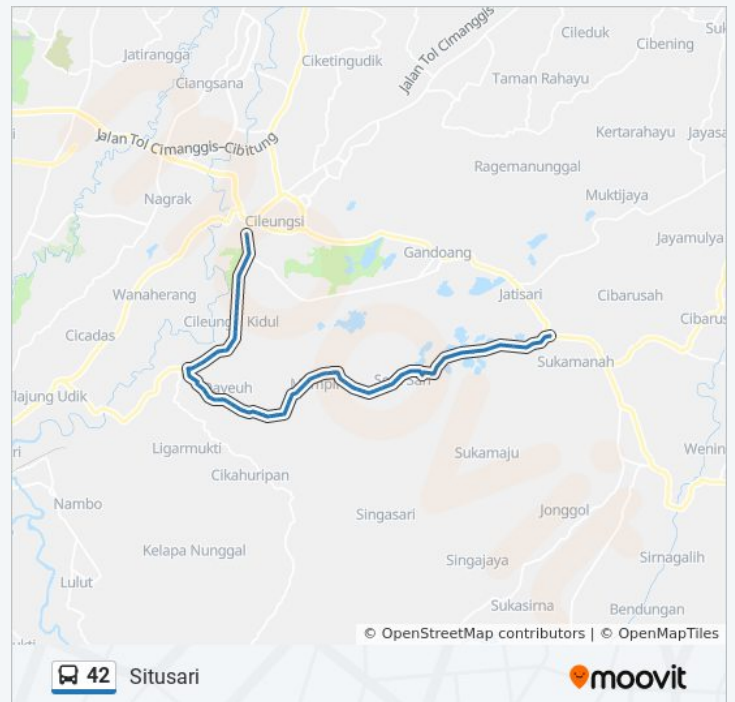

Cileungsi Trade Center 2

Jalan Raya Narogong 3

Jalan Raya Narogong 160

Jalan Raya Narogong 34

Jalan Raya Narogong 34

Jalan Raya Narogong

Jalan Raya Narogong

Jalan Raya Narogong

Jalan Raya Narogong

Jalan Raya Narogong

Jalan Raya Narogong 5

Jalan Raya Narogong

Jalan Raya Narogong

Jalan Raya Narogong 117

Jalan Raya Narogong 117

Jalan Raya Narogong 117

Jalan Raya Narogong 117

Jalan Raya Narogong 117

Jalan Raya Narogong 117

Jalan Raya Narogong 117

Jalan Raya Narogong 117

Jalan Raya Narogong 117

Jalan Raya Narogong

Jalan Raya Klapanunggal

Jalan Raya Klapanunggal

Jalan Raya Klapanunggal

Jalan Raya Klapanunggal

Jalan Raya Klapanunggal

Jalan Raya Klapanunggal 616

Jalan Raya Klapanunggal 616

Jalan Raya Klapanunggal 616

Jalan Raya Klapanunggal 616

Senin	05.00 - 22.00
Selasa	05.00 - 22.00
Rabu	05.00 - 22.00
Kamis	05.00 - 22.00
Jumat	05.00 - 22.00
Sabtu	05.00 - 22.00
Minggu	05.00 - 22.00

Informasi 42 bis

Arah: Situsari

Pemberhentian: 84

Waktu Perjalanan: 97 mnt

Ringkasan Jalur: