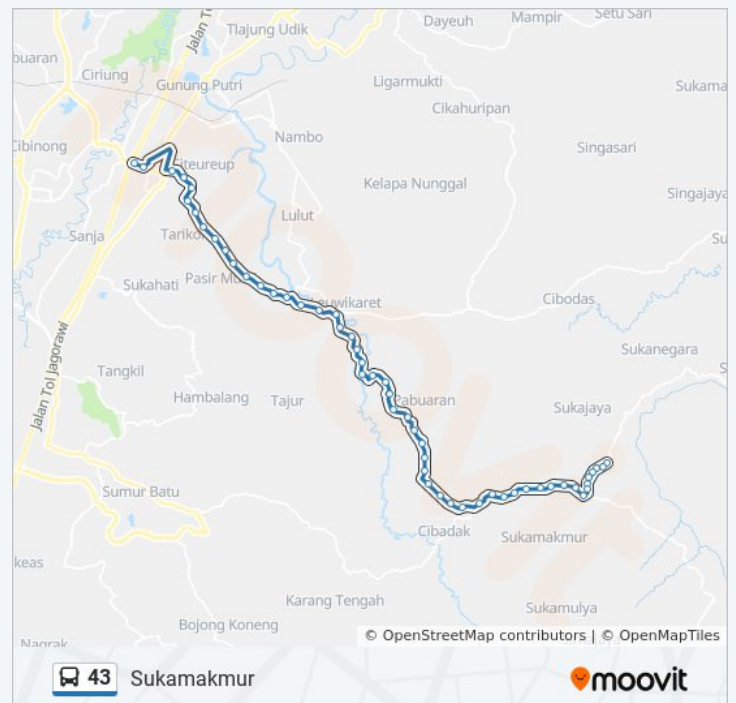

Pintu Tol Citeureup 2

Jalan Raya Mayor Oking 60

Jalan Sabililah 15

Jalan Sabililah 119

Jalan Sabililah

Jalan Sabililah 119

Jalan Tajur 17

Jalan Tajur 20

Jalan Tajur 5

Jalan Raya Tajur Pasir Mukti 512

Jalan Raya Tajur Pasir Mukti 512

Jalan Tajur 8

Jalan Tajur

Jalan Tajurrayaleuwi

Jalan Tajurrayaleuwi

Jalan Tajurrayaleuwi

Jalan Tajurrayaleuwi 28

Jalan Tajurrayaleuwi 28

Jalan Tajurrayaleuwi 184

Jalan Tajurrayaleuwi 184

Jalan Tajurrayaleuwi

Jalan Tajurrayaleuwi

Jalan Jaura 62

Jalan Desa Pabuaran

Jalan Desa Pabuaran

Jalan Desa Pabuaran

Jalan Desa Pabuaran

Jalan Desa Pabuaran

Jalan Desa Pabuaran 105

Jalan Cibadak Bandung 29

Jalan Cibadak Bandung 64

Jalan Cibadak Bandung 64

Jalan Cibadak Bandung 64

Selasa	05.00 - 22.00
Rabu	05.00 - 22.00
Kamis	05.00 - 22.00
Jumat	05.00 - 22.00
Sabtu	05.00 - 22.00
Minggu	05.00 - 22.00

Informasi 43 bis

Arah: Sukamakmur

Pemberhentian: 53

Waktu Perjalanan: 117 mnt

Ringkasan Jalur: