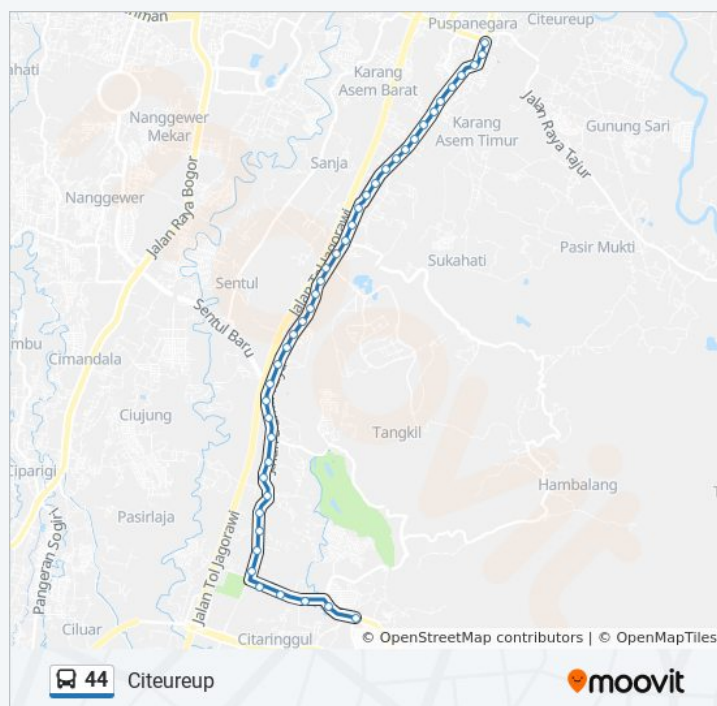

Informasi 44 bis

Arah: Babakan Madang

Pemberhentian: 43

Waktu Perjalanan: 62 mnt

Ringkasan Jalur:

Jalan Pahlawan 61

Jalan Raya Sirkuit Sentul 70g

Jalan Raya Sirkuit Sentul 58

Jalan Pahlawan 14

Jalan Pahlawan 17 - 70

Arah: Citeureup

Pemberhentian: 42

Waktu Perjalanan: 60 mnt

Ringkasan Jalur:

Jadwal waktu dan peta rute 44 bis tersedia dalam format PDF di moovitapp.com. Gunakan [Moovit App](#) untuk melihat waktu langsung kedatangan bis, jadwal kereta atau jadwal kereta bawah tanah, dan petunjuk langkah demi langkah untuk semua transportasi umum di Jakarta.