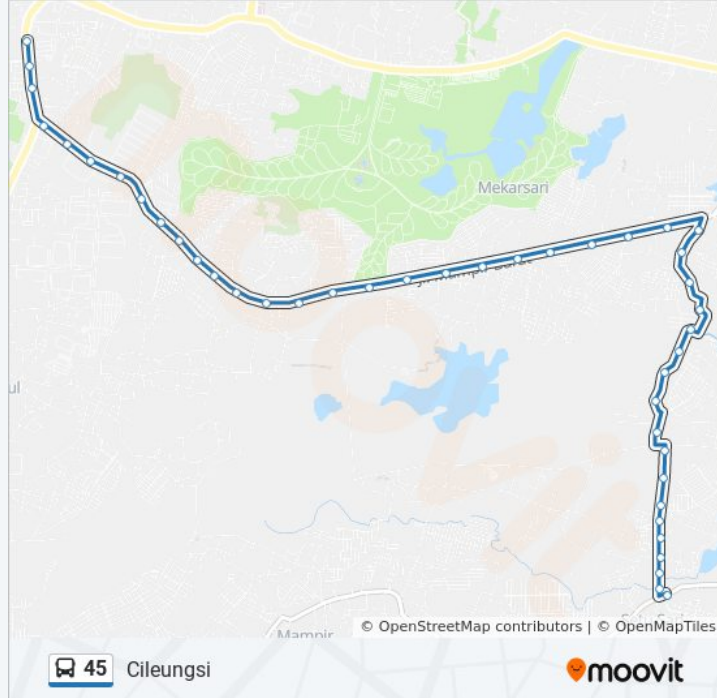

Jalan Kh. Umar Rawailat

Jalan Kh. Umar Rawailat

Jalan Kh. Umar Rawailat

Jalan Kh. Umar Rawailat

Jalan Kh. Umar Rawailat

Jalan Kh. Umar Rawailat

Jalan Kh. Umar Rawailat

Jalan Raya Narogong 160

Jalan Raya Narogong 3

Cileungsi Trade Center 1

Arah: Perum Graha Prima

41 pemberhentian

[LIHAT JADWAL JALUR](#)

Cileungsi Trade Center 2

Jalan Raya Narogong 3

Jalan Raya Narogong 160