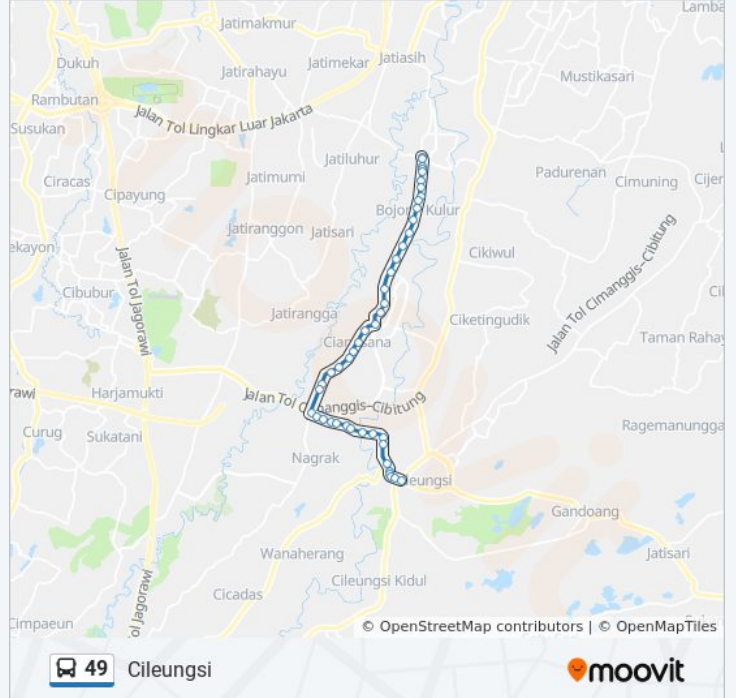

Informasi 49 bis

Arah: Cileungsi

Pemberhentian: 44

Waktu Perjalanan: 69 mnt

Ringkasan Jalur:

Seberang Komplek Villa Nusa Indah 5
Seberang SDN Ciangsana 3
Seberang SMK Bina Pendidikan 2 Bogor
Komplek Kota Wisata Cibubur
Pt. Anrita Mahesa Prima
Masjid Nurul Iman
Jalan Raya Ciangsana 11 - 17
Jalan Raya Ciangsana 50
Seberang Jalan Teluk Langsa
Seberang Kantor Desa Ciangsana
GANG Asem
Seberang Jalan Dewa
Jalan Raya Ciangsana 66
SPBU Raya Ciangsana
Masjid AT Taqwa
GANG Musholla AL Islah
Seberang SDN 1 Nagrak
Jalan Alternatif Cibubur 16
Kfc Alternatif Cibubur
Wuling Motors Cibubur
Gerbang Utama Kota Wisata
Legenda Wisata Cibubur 2
Jalan Alternatif Cibubur 18
Bridgestone
Bukaka
Jalan Alternatif Cibubur 19
Jalan Pahlawan
Seberang Jalan Pasar Lama
Jalan Camat Enjan
Jalan Alternatif Cibubur 55
Jalan Alternatif Cibubur
Jalan Camat Enjan 6
Simpang Cileungsi 2